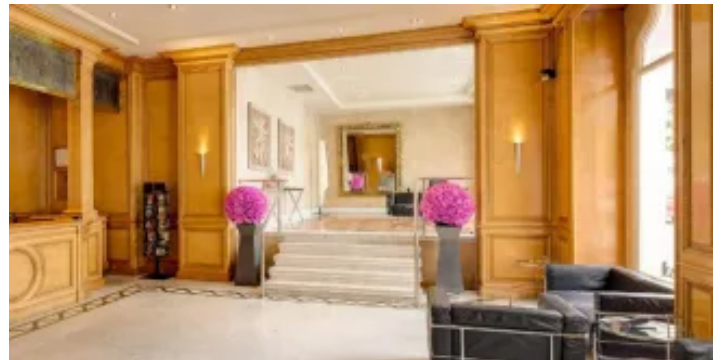

Willkommen in Madrid

Vor einigen Jahren kamen kleine, gepflegte Hotels, in denen die Kunden verwöhnt werden, auf. Sie sind der ideale Zufluchtsort nach einem langen Arbeitstag oder Stadtbummel. Das Hotel Villa Real, das neben dem Parlamentsgebäude und nur fünf Minuten von den Museen El Prado, Reina Sofía und Thyssen Bornemisza entfernt liegt, hat seine Vorliebe fürs Klassische nicht eingebüßt. In seinem Innern bewahrt es eine der besten Privatsammlungen mit römischen Mosaiken und Gläsern aus Ampurien aus dem 3. und 4. Jahrhundert n. Chr..

Das im 19. Jahrhundert errichtete Gebäude wurde mehrmals umgebaut. Der Retiro Park und der Botanische Garten sind einige der Juwelen, die man von der Terrasse aus sieht - zweifelsohne ein privilegierter Blick. Die luxuriösen Zimmer, die mit Möbeln aus dem 19. Jahrhundert, französischen Stoffen und Carrara-Marmor ausgestattet sind, strömen ein warmes, komfortables und diskretes Ambiente aus. Das Hotel verfügt über zwei Restaurants, die in den letzten Jahren mehrere Preise gewonnen haben: Das **East 47**, in dem Sie Autorenküche unter Originalwerken von Andy Warhol zu sich nehmen können, und das **Restaurante Europa** mit internationaler und Marktküche.