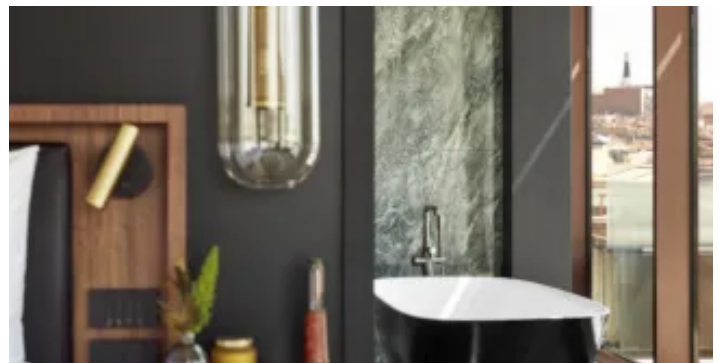

Das Hotel im imposanten Baustil der Jahrhundertmitte verfügt über 175 modern und behaglich eingerichtete Zimmer und Suiten, darunter eine zweistöckige Penthouse-Suite. Ausgestattet sind die Räume in wohnlicher Atmosphäre mit Holzböden, kombiniert mit warmen Möbeln, Einrichtungsgegenständen und Materialien im Madrider Stil, abgerundet durch Leder- und Marmorakzente und plastische Accessoires sowie elegante reflektierende Oberflächen und hochmoderne technische Annehmlichkeiten.

Das Haus bietet erstklassige Serviceleistungen und schön gestaltete Räume, darunter eine Dachterrasse mit Swimmingpool.

Das gastronomische Angebot besteht aus drei einzigartigen Lokalen unter der Leitung des berühmten Madrider Gastronomen Nino Redruello. Das Bar-Restaurant TAMA auf der Dachterrasse serviert traditionelle spanische Küche bei spektakulärem Panoramablick, während die Pianobar Hijos de Tomás zu einem Gläschen Cava einlädt. Und schließlich bietet das ganztägig geöffnete Bistro-Backhaus The Omar frische und unverwechselbare Köstlichkeiten. Für einen entspannten Abend auf dem Zimmer hat das Hotel natürlich auch einen Zimmerservice.

Für Veranstaltungen stehen über 600 m² Innen- und Außenfläche zur Verfügung.