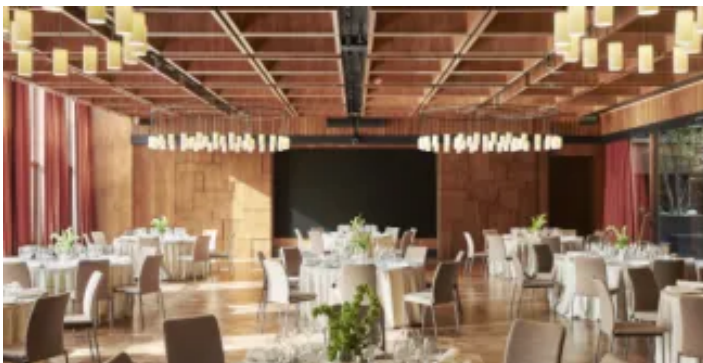

Das Hotel im imposanten Baustil der Jahrhundertmitte verfügt über 175 modern und behaglich eingerichtete Zimmer und Suiten, darunter eine zweistöckige Penthouse-Suite. Ausgestattet sind die Räume in wohnlicher Atmosphäre mit Holzböden, kombiniert mit warmen Möbeln, Einrichtungsgegenständen und Materialien im Madrider Stil, abgerundet durch Leder- und Marmorakzente und plastische Accessoires sowie elegante reflektierende Oberflächen und hochmoderne technische Annehmlichkeiten.

Das Haus bietet erstklassige Serviceleistungen und schön gestaltete Räume, darunter eine Dachterrasse mit Swimmingpool.

Das gastronomische Angebot besteht aus drei einzigartigen Lokalen unter der Leitung des berühmten Madrider Gastronomen Nino Redruello. Das Bar-Restaurant TAMA auf der Dachterrasse serviert traditionelle spanische Küche bei spektakulärem Panoramablick, während die Pianobar Hijos de Tomás zu einem Gläschen Cava einlädt. Und schließlich bietet das ganztägig geöffnete Bistro-Backhaus The Omar frische und unverwechselbare Köstlichkeiten. Für einen entspannten Abend auf dem Zimmer hat das Hotel natürlich auch einen Zimmerservice.

Für Veranstaltungen stehen über 600 m² Innen- und Außenfläche zur Verfügung.