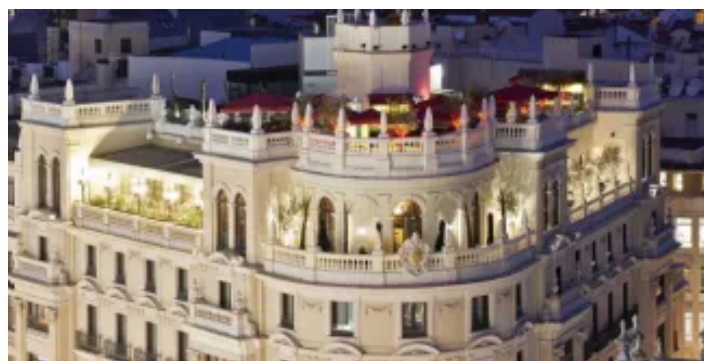

Bienvenue à Madrid

Ce moderne hôtel-boutique de luxe est situé en plein cœur de Madrid, tout près de la Gran Vía et de la Calle de Alcalá. Parmi ses nombreux attraits, on peut citer sa terrasse spectaculaire et son toit terrasse qui invitent à profiter de la haute gastronomie d'avant-garde et de cocktails classiques.

L'Hôtel dispose de 76 chambres spacieuses et élégantes dotées de tout le confort. Le toit terrasse et la terrasse, qui accueillent des espaces avec jardins, invitent à siroter un cocktail, à déguster des plats de la carte signée par Ramón Freixa (2 étoiles au guide Michelin) ou encore à se dorer au soleil dans le Solarium bercés par le doux clapotis de sa lame d'eau.

Il possède également une Wellbeing Area, un lieu où se détendre et choisir parmi un large éventail de massages et traitements réalisés avec des produits de la marque exclusive Natura Bissé. Au deuxième étage se trouve la salle *fitness*, un espace équipé des machines haut de gamme de Technogym conçu pour les clients soucieux de leur forme.

Services

Image

Salle de mise en forme

Image