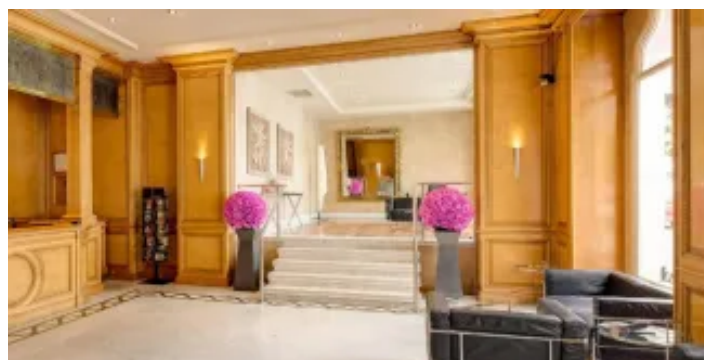

Benvenuti a Madrid

Da alcuni anni si è affermata la moda di aprire piccoli hotel con uno stile sofisticato che viziavano i propri clienti, diventando il rifugio ideale dopo una giornata di ozio o di lavoro. È il caso anche dell'Hotel Villa Real che, situato accanto al Parlamento e a soli cinque minuti dal Museo del Prado, il Reina Sofía e il Museo Thyssen Bornemisza, mantiene il gusto per la classicità e conserva al suo interno una delle migliori collezioni private di mosaici romani e vasellame di Empúries datati ai secoli III e IV d. C.

Edificato nel XIX secolo, l'edificio ha subito varie trasformazioni fino ad oggi. Il Parque de El Retiro e il Giardino Botanico sono alcuni dei gioielli che si possono apprezzare dalle sue terrazze che offrono senza dubbio delle viste privilegiate. Nelle camere di alto lusso, arredate con mobili del XIX secolo, tele francesi, marmo di Carrara e tavolato svedese, si respira un ambiente caldo, confortevole e discreto. L'hotel dispone di due ristoranti che hanno ricevuto negli ultimi anni vari riconoscimenti: l'East 47, dove si può godere della miglior cucina d'autore circondati dalle opere originali di Warhol, e il **Restaurante Europa**, con cucina internazionale e popolare.