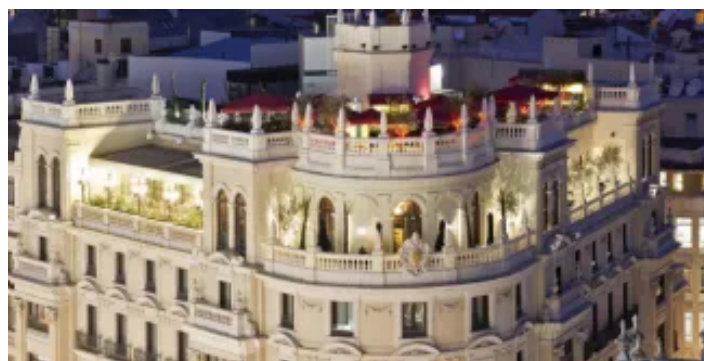

Benvenuti a Madrid

Questo moderno hotel boutique di lusso è situato in pieno centro di Madrid, nelle immediate vicinanze della Gran Vía e di Calle de Alcalá. Tra le sue principali attrazioni figurano una terrazza spettacolare e un attico in cui godersi l'alta gastronomia innovativa e dei classici cocktail.

L'hotel dispone di 76 eleganti camere di ampie dimensioni e dotate di tutti i comfort. Sull'attico e sulla terrazza, entrambi con grandi aree verdi, è possibile gustarsi un buon cocktail, mangiare qualcosa scegliendo nel menù predisposto da Ramón Freixa (2 stelle Michelin) oppure prendere il sole sul Solarium godendosi il suono dell'acqua che scorre.

Dispone anche di un'area benessere, un luogo dove rilassarsi e godere di una vasta gamma di massaggi e trattamenti con prodotti dell'esclusivo marchio Natura Bissé. Al secondo piano si trova la sala *fitness*, uno spazio attrezzato con la più alta gamma di macchine Technogym, appositamente progettato per gli ospiti appassionati di sport.

Servizi

Immagine

Palestra

Immagine