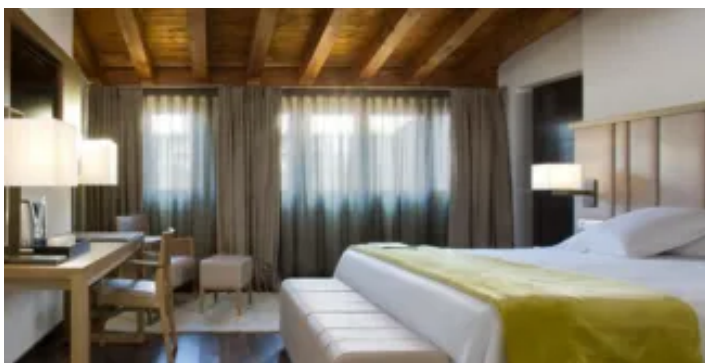

Benvenuti a Madrid

La catena NH ha rinnovato questo antico palazzo madrileno aprendo un hotel di lusso vicino a Plaza de Santa Ana, nel quartiere di Las Letras.

85 camere elegantemente arredate che includono dettagli dell'architettura spagnola del XVIII secolo, uniti a tutti i comfort moderni aggiunti durante la ristrutturazione. L'arredamento predilige i toni chiari per sfruttare al meglio la luce naturale, con uno stile minimalista e confortevole, in un hotel lussuoso e comodo a due passi dai migliori musei della capitale.

Presso la reception, sotto un pavimento di vetro, si possono ammirare i resti di un antico canale che forniva acqua a Madrid nel XVII secolo. Nel corso del XVIII secolo l'edificio che in precedenza occupava il terreno su cui sorge il palazzo, ospitava la Fonda de San Sebastián, dove si celebrò il primo incontro culturale moderno a Madrid con illustri personaggi del calibro di Francisco de Goya, José Cadalso, Jovellanos, Felix María Samaniego e Tomás de Iriarte.

Camere:

Camere totali: 85

Accessibilità

General

Strutture accessibili

Camere accessibili disponibili