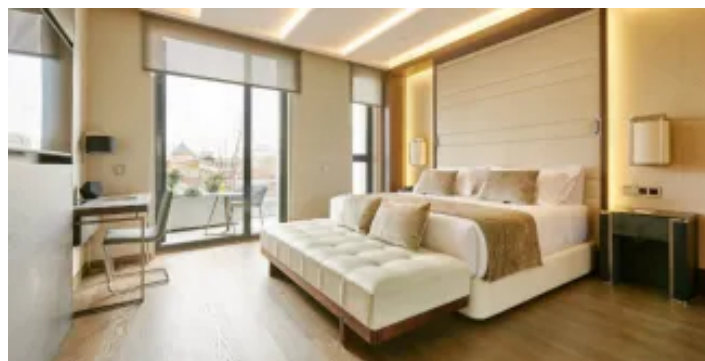

# Benvenuti a Madrid

Situato in Plaza de España, a pochi metri dal Palacio Real, dalla Cattedrale dell'Almudena e dal Tempio di Debod, questo hotel a cinque stelle della catena VP è il fiore all'occhiello dell'azienda alberghiera, grazie al suo design d'interni esclusivo e contemporaneo. Tra le sue principali attrazioni figura il Ginkgo Sky Bar, al 12° piano, da cui è possibile ammirare delle incredibili viste panoramiche della città.

Gli spazi sono stati arredati con un accentuato stile artistico, con vari dipinti di rinomati artisti prestigiosi che adornano le pareti.

Il Ginkgo Sky Bar prevede l'ingresso libero a chiunque, che sia alloggiato o meno nell'hotel, e consente di pranzare, cenare e gustare deliziosi cocktail mentre si contempla lo skyline di Madrid, in qualsiasi giorno dell'anno.

### Immagine

Servizio camere 24 ore