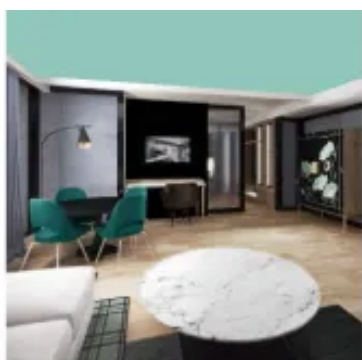

L'hotel dispone di 156 camere spaziose progettate con le ultime tecnologie e comfort, dove arte e musica sono integrate nell'arredamento, con Wi-fi gratuito, gratuito, piscina estiva e zona solarium, palestra e sauna, parcheggio, una sky lounge sulla terrazza, e una proposta gastronomica incentrata su una sana alimentazione, secondo il concetto B-likeat. Si tratta di un alloggio perfetto per le famiglie, infatti alcune delle sue camere prevedono una capacità di 4 persone.

Dispone inoltre di un soggiorno di 249 mq con luce naturale, che può essere convertito in 3 sale modulabili con pannelli, dotato di attrezzature moderne e sofisticate.

Servizi

Immagine

Palestra

Immagine

Spa e centro benessere

Bar terrazza

Immagine

Cassaforte

Immagine

Bar / Caffetteria

Immagine

Sala degli atti / sala riunioni

Immagine