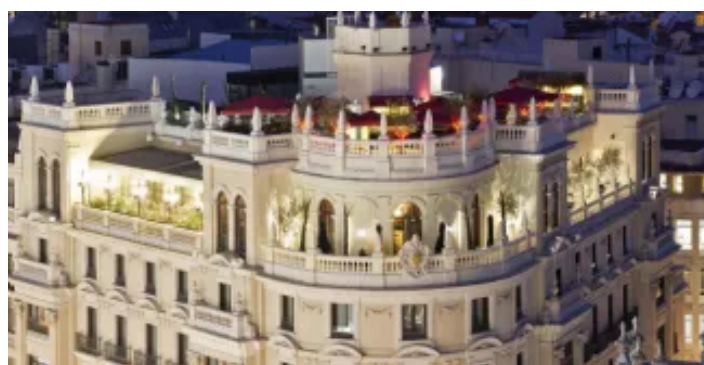

Bienvenidos a Madrid

Este moderno hotel boutique de lujo se encuentra situado en pleno centro de Madrid, muy cerca de la Gran Vía y de la Calle de Alcalá. Entre sus reclamos se encuentra una espectacular terraza y un ático en el que poder disfrutar de la alta gastronomía de vanguardia así como de una coctelería clásica.

El hotel cuenta con 76 elegantes habitaciones de amplias dimensiones y con todas las comodidades. Desde el ático y la terraza, ambos con grandes espacios ajardinados, se puede desde degustar un cóctel a comer de la carta concebida por Ramón Freixa (2 estrellas Michelin) o tomar el sol en el solárium disfrutando del sonido de su lámina de agua.

También dispone de una Wellbeing Area, un lugar donde relajarse y disfrutar de una amplia carta de masajes y tratamientos con productos de la exclusiva marca Natura Bissé. En la segunda planta se encuentra la sala *fitness*, un espacio equipado con la gama más alta de máquinas de Technogym, diseñado para aquellos clientes a los que les apasiona el deporte.

Servicios

Image