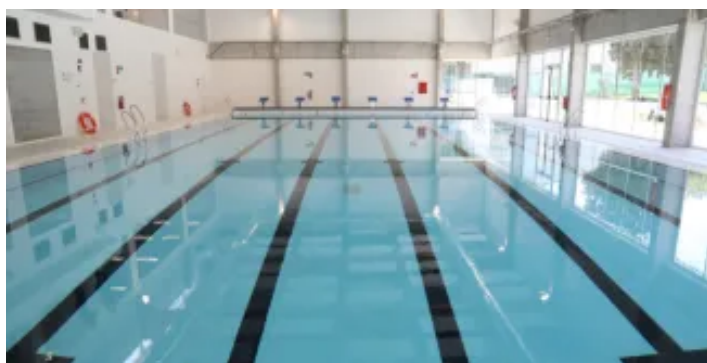

Bienvenidos a Madrid

Centro deportivo situado en la Casa de Campo en el que, tras una profunda remodelación finalizada en agosto de 2021, se pueden encontrar dos piscinas climatizadas, una de ellas para iniciación, dos salas polivalentes y tres piscinas de verano: infantil, de 33x16 y 36x25 metros, respectivamente.

Las obras realizadas durante 2020 y 2021 han consistido en una reforma integral de tres de las cinco piscinas del centro deportivo y en la creación de una nueva de iniciación. En el caso de la piscina cubierta, se han demolido las anteriores instalaciones, que presentaban importantes problemas estructurales, dando lugar a un equipamiento totalmente nuevo, que incluye un nuevo vaso para los más pequeños. En las dos piscinas de verano reformadas se ha creado una nueva galería de servicios y se ha intervenido en el conjunto de la zona exterior de los vasos. Asimismo, se ha acondicionado la primera planta del centro para implantar dos salas polivalentes.

En sus instalaciones se organizan todo tipo de clases deportivas acuáticas, para todas las edades, incluyendo clases de natación para personas con discapacidad intelectual.

Existen precios reducidos para niños, estudiantes y jubilados, así como bonificaciones a familias numerosas.

Accesibilidad

Física

Dispone de dos grúas de piscina.

Servicios

Image

Piscina al aire libre

Image

Piscina cubierta