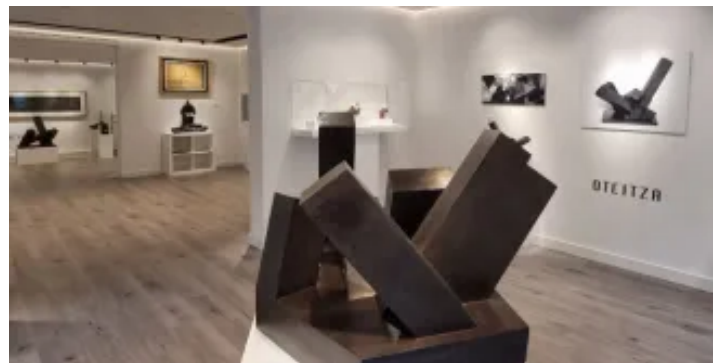

Bienvenidos a Madrid

Esta sala, situada a poca distancia del Retiro, está especializada en vanguardias históricas españolas y arte contemporáneo, exponiendo tanto obras de artistas consagrados de los siglos XX y XXI , como artistas emergentes del panorama artístico nacional e internacional, con quienes desarrolla una importante labor de promoción en estrecho contacto con museos, fundaciones, colecciones privadas e Instituciones públicas.

La galería dispone de un amplio fondo artístico compuesto por obras contemporáneas en pintura y escultura de autores de renombre mundial, como Dalí, Picasso, Juan Gris, Sorolla, Plensa o Tàpies.

La sala también se puede alquilar para organizar eventos.