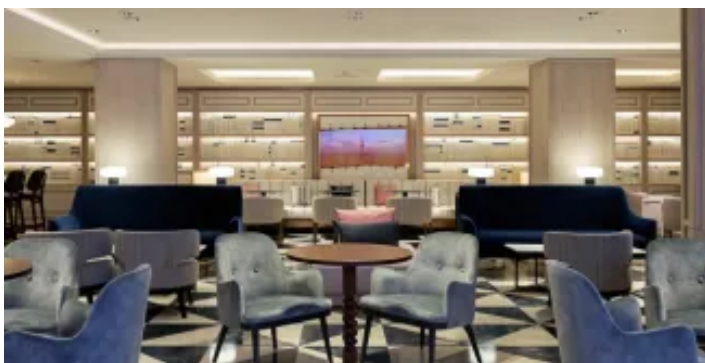

Bem-vindo a Madrid

Hyatt Regency Hesperia Madrid é um elegante e sofisticado hotel urbano, situado em pleno Paseo de la Castellana, ideal para todo o tipo de turistas, tanto para viagens de negócios como para visitas de ócio.

O hotel dispõe de 169 quartos, 33 dos quais com espetaculares vistas do Paseo de la Castellana, e todas equipadas com mobiliário de alta gama e com a última tecnologia. As suites do último piso também dispõe de terraços ajardinados e jacuzzis privados.

O interiorismo do hotel é uma clara homenagem à cidade de Madrid, e inclui várias esculturas alusivas ao quadro das Meninas de Velázquez, e várias imagens do céu de Madrid decoram as paredes das zonas comuns.

Merecem destaque os seus restaurantes, com uma oferta adaptada a todos os gostos culinários: o restaurante La Manzana, com uma lista que inclui a mais típica gastronomia mediterrânica, e o restaurante Santceloni, de alta cozinha e merecedor de duas estrelas Michelin. No lobby do hotel encontra-se o bar Mery Barbola, com uma lista de snacks informal e aberto a todas as horas.

Serviços

Imagem

Ginásio