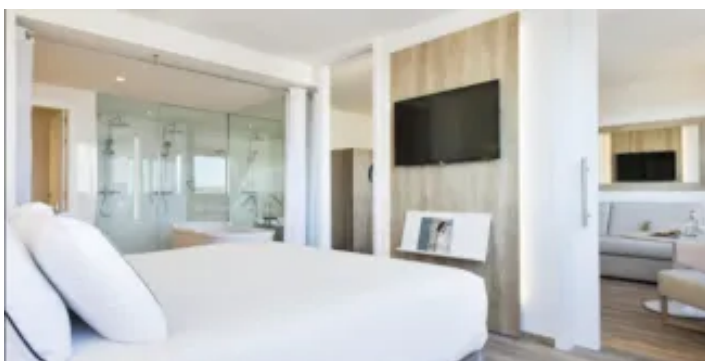

Bem-vindo a Madrid

O Hotel Meliá Princesa é um daqueles hotéis ideais para quem quiser conhecer a Madrid mais autêntica e típica, já que está situado em pleno centro da capital, a poucos passos da Praça de Espanha e da Gran Vía, e para quem gostar de compras, por se encontrar no meio de uma das principais zonas comerciais da cidade.

Para terminar em beleza um dia de compras ou de turismo, o hotel oferece um plano relaxante que inclui piscina coberta, zona de *spa* e de cuidado corporal com *jacuzzi*, sauna, solário, banho turco e serviço de massagens, ginásio e um variado programa de atividades. O edifício, construído em 1967 e totalmente remodelado em 2008, combina modernidade e o tradicional luxo dos grandes hotéis, e está decorado com móveis elegantes, pisos de mármore, grandes tapetes persas e jarrões chineses.

Um dos seus atrativos é o restaurante "UNO by Meliá Madrid Princesa", especializado em cozinha mediterrânica de autor. No bar podemos tomar alguma coisa leve, mas com toda a sofisticação.

Serviços

Imagem

Ginásio

Imagem