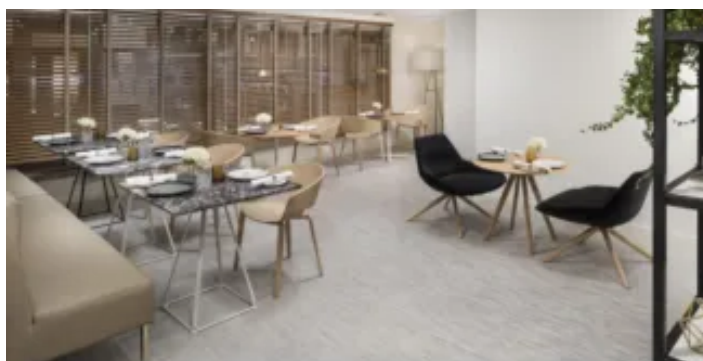

Bem-vindo a Madrid

O Hotel Meliá Princesa é um daqueles hotéis ideais para quem quiser conhecer a Madrid mais autêntica e típica, já que está situado em pleno centro da capital, a poucos passos da Praça de Espanha e da Gran Vía, e para quem gostar de compras, por se encontrar no meio de uma das principais zonas comerciais da cidade.

Para terminar em beleza um dia de compras ou de turismo, o hotel oferece um plano relaxante que inclui piscina coberta, zona de *spa* e de cuidado corporal com *jacuzzi*, sauna, solário, banho turco e serviço de massagens, ginásio e um variado programa de atividades. O edifício, construído em 1967 e totalmente remodelado em 2008, combina modernidade e o tradicional luxo dos grandes hotéis, e está decorado com móveis elegantes, pisos de mármore, grandes tapetes persas e jarrões chineses.

Um dos seus atrativos é o restaurante "UNO by Meliá Madrid Princesa", especializado em cozinha mediterrânica de autor. No bar podemos tomar alguma coisa leve, mas com toda a sofisticação.

Serviços

Imagem

Ginásio

Imagem