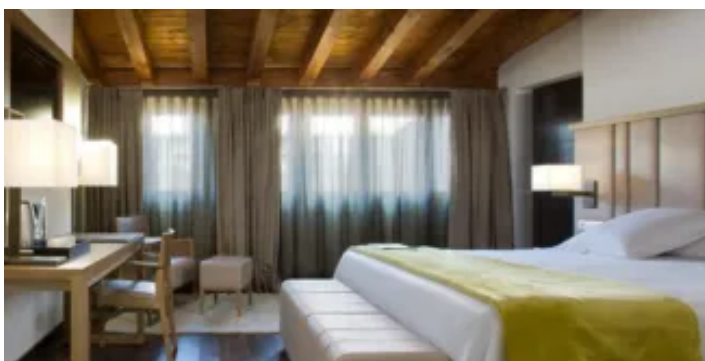

Bem-vindo a Madrid

A cadeia NH reabilitou este antigo palácio madrilenho para instalar um hotel de luxo ao lado da praça de Santa Ana, em pleno bairro de Las Letras.

Dispõe de 85 quartos com uma decoração elegante que inclui detalhes da arquitetura espanhola do século XVIII, combinados com renovações que acrescentam todo o conforto moderno. De decoração límpida que pretende aproveitar a luz natural, minimalista sem deixar de ser confortável, este hotel oferece luxo e conforto ao lado dos melhores museus da capital.

Na receção, um pavimento de vidro permite contemplar os restos de um antigo canal que abastecia de água a cidade de Madrid no século XVII. Durante o século XVIII, no edifício que antes ocupava o lugar do palácio, situava-se a Fonda de San Sebastián, onde tinha lugar aquela que pode considerar-se como a primeira tertúlia moderna de Madrid, e pela qual passaram nomes ilustres como Francisco de Goya, José Cadalso, Jovellanos, Felix María Samaniego e Tomás de Iriarte.

Acessibilidade

General

Instalações acessíveis

Aposentos acessíveis disponíveis

Acesso equipado com rampa