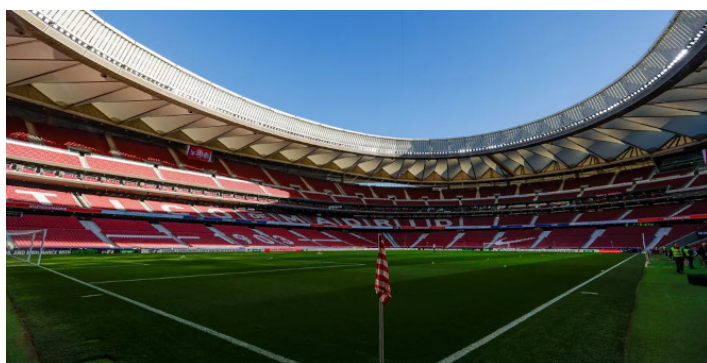

Sevens World Series contará com sete eventos tipo festival, que terão lugar em sete destinos globais durante sete meses, contando com a presença das doze melhores equipas masculinas e de doze equipas femininas. A temporada começará em dezembro de 2023 e a lista completa de anfitriões será publicada no mês de junho.

A Grande Final representa um novo conceito para uma Série que introduziu o conceito de ‘*jeopardy*’, mediante o qual cada encontro disputado contará na corrida para o posto de campeão da Série. Esta competição incluirá as oito equipas mais bem classificadas, depois de seis rondas, que competirão para se proclamarem campeões da Série. As equipas classificadas entre o nono e o décimo segundo posto unir-se-ão às quatro melhores equipas classificadas da Challenger Series, em que apenas quatro equipas garantirão o seu lugar na próxima edição da Série.

As quatro equipas que não se classifiquem participarão em competições regionais para se classificarem para a próxima Challenger Series, a qual contará com doze equipas masculinas e doze femininas, competindo no segundo nível do rugby de sete internacional.