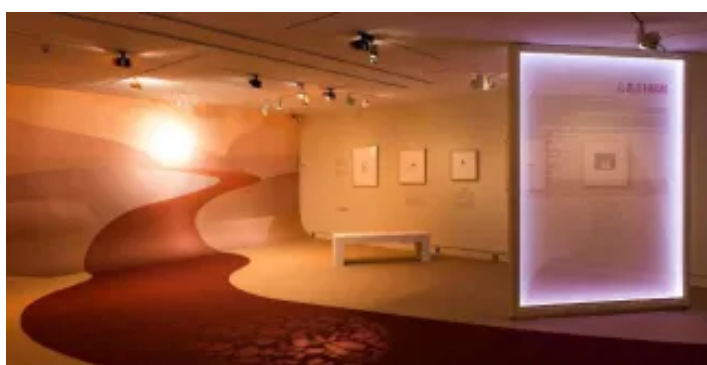

A fundação dispõe de dois espaços dedicados a exposições, um na rua Mateo Inurria, e outro na avenida Castellana, 214. Nestes espaços, a Fundação Canal organiza atividades de interesse geral, como exposições, conferências, concertos e foros de debate, abrangendo todas as áreas do pensamento, da cultura, da arte, da história e das ciências naturais e sociais.

O espaço de Mateo Inurria conta com uma superfície de 442 m², divididos em três zonas: uma sala de exposições, um auditório e uma galeria abobadada. Aqui se organizam anualmente três exposições gratuitas, dedicadas à divulgação dos grandes mestres da arte moderna e contemporânea, em disciplinas como a escultura, a pintura, o desenho e a fotografia.