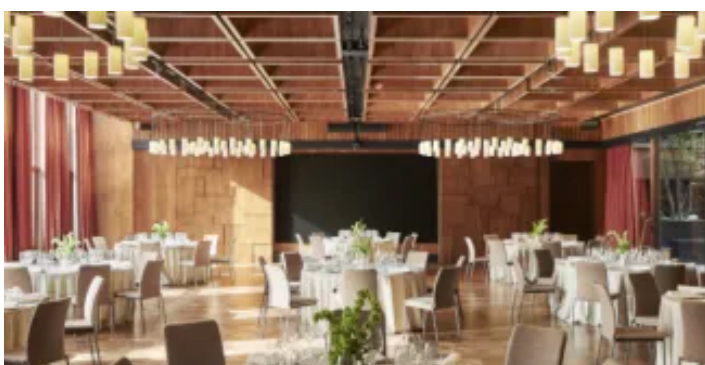

Com uma imponente estética de meados do século passado, o hotel possui 175 quartos e suites, modernos e acolhedores, incluindo uma Suite Penthouse de dois pisos. Os interiores possuem pisos em madeira e uma decoração de tipo residencial, com um mobiliário acolhedor, acessórios e acabamentos de estilo madrileno, que incluem pormenores em pele e em mármore e acessórios escultóricos, com elegantes superfícies e as mais avançadas comodidades em matéria de tecnologia.

O hotel oferece serviços de primeiro nível e uns espaços cuidados até ao mais pequeno detalhes, incluindo uma esplanada e uma piscina no terraço.

No que se refere à gastronomia, o hotel dispõe de três lugares únicos para dirigidos pelo célebre chef madrileno, Nino Redruello. O bar-restaurant TAMA, no piso superior, serve pratos da gastronomia tradicional espanhola num espaço com fantásticas vistas panorâmicas. O seu piano-bar, Hijos de Tomás, é o lugar ideal para desfrutar de uma taça do melhor cava. Por último, The Omar é um bistro e padaria aberto todo o dia, que serve refeições leves e deliciosas. O serviço de quartos do hotel também está disponível para os que preferem uma noite de relax sem sair do quarto.

O hotel dispõe também de 600 m2 de espaços interiores e exteriores destinados à realização de eventos especiais.