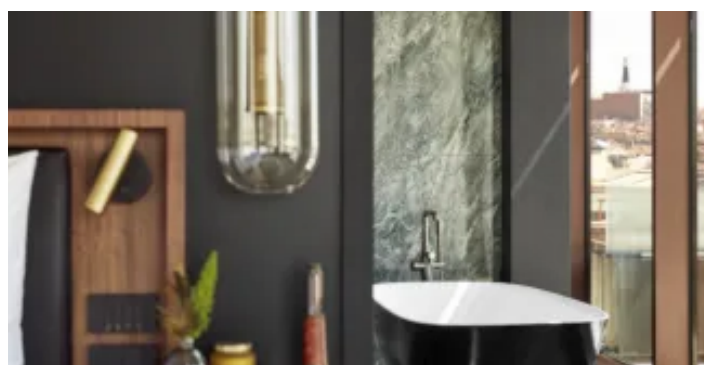

Com uma imponente estética de meados do século passado, o hotel possui 175 quartos e suites, modernos e acolhedores, incluindo uma Suite Penthouse de dois pisos. Os interiores possuem pisos em madeira e uma decoração de tipo residencial, com um mobiliário acolhedor, acessórios e acabamentos de estilo madrileno, que incluem pormenores em pele e em mármore e acessórios escultóricos, com elegantes superfícies e as mais avançadas comodidades em matéria de tecnologia.

O hotel oferece serviços de primeiro nível e uns espaços cuidados até ao mais pequeno detalhes, incluindo uma esplanada e uma piscina no terraço.

No que se refere à gastronomia, o hotel dispõe de três lugares únicos para dirigidos pelo célebre chef madrileno, Nino Redruello. O bar-restaurant TAMA, no piso superior, serve pratos da gastronomia tradicional espanhola num espaço com fantásticas vistas panorâmicas. O seu piano-bar, Hijos de Tomás, é o lugar ideal para desfrutar de uma taça do melhor cava. Por último, The Omar é um bistro e padaria aberto todo o dia, que serve refeições leves e deliciosas. O serviço de quartos do hotel também está disponível para os que preferem uma noite de relax sem sair do quarto.

O hotel dispõe também de 600 m2 de espaços interiores e exteriores destinados à realização de eventos especiais.