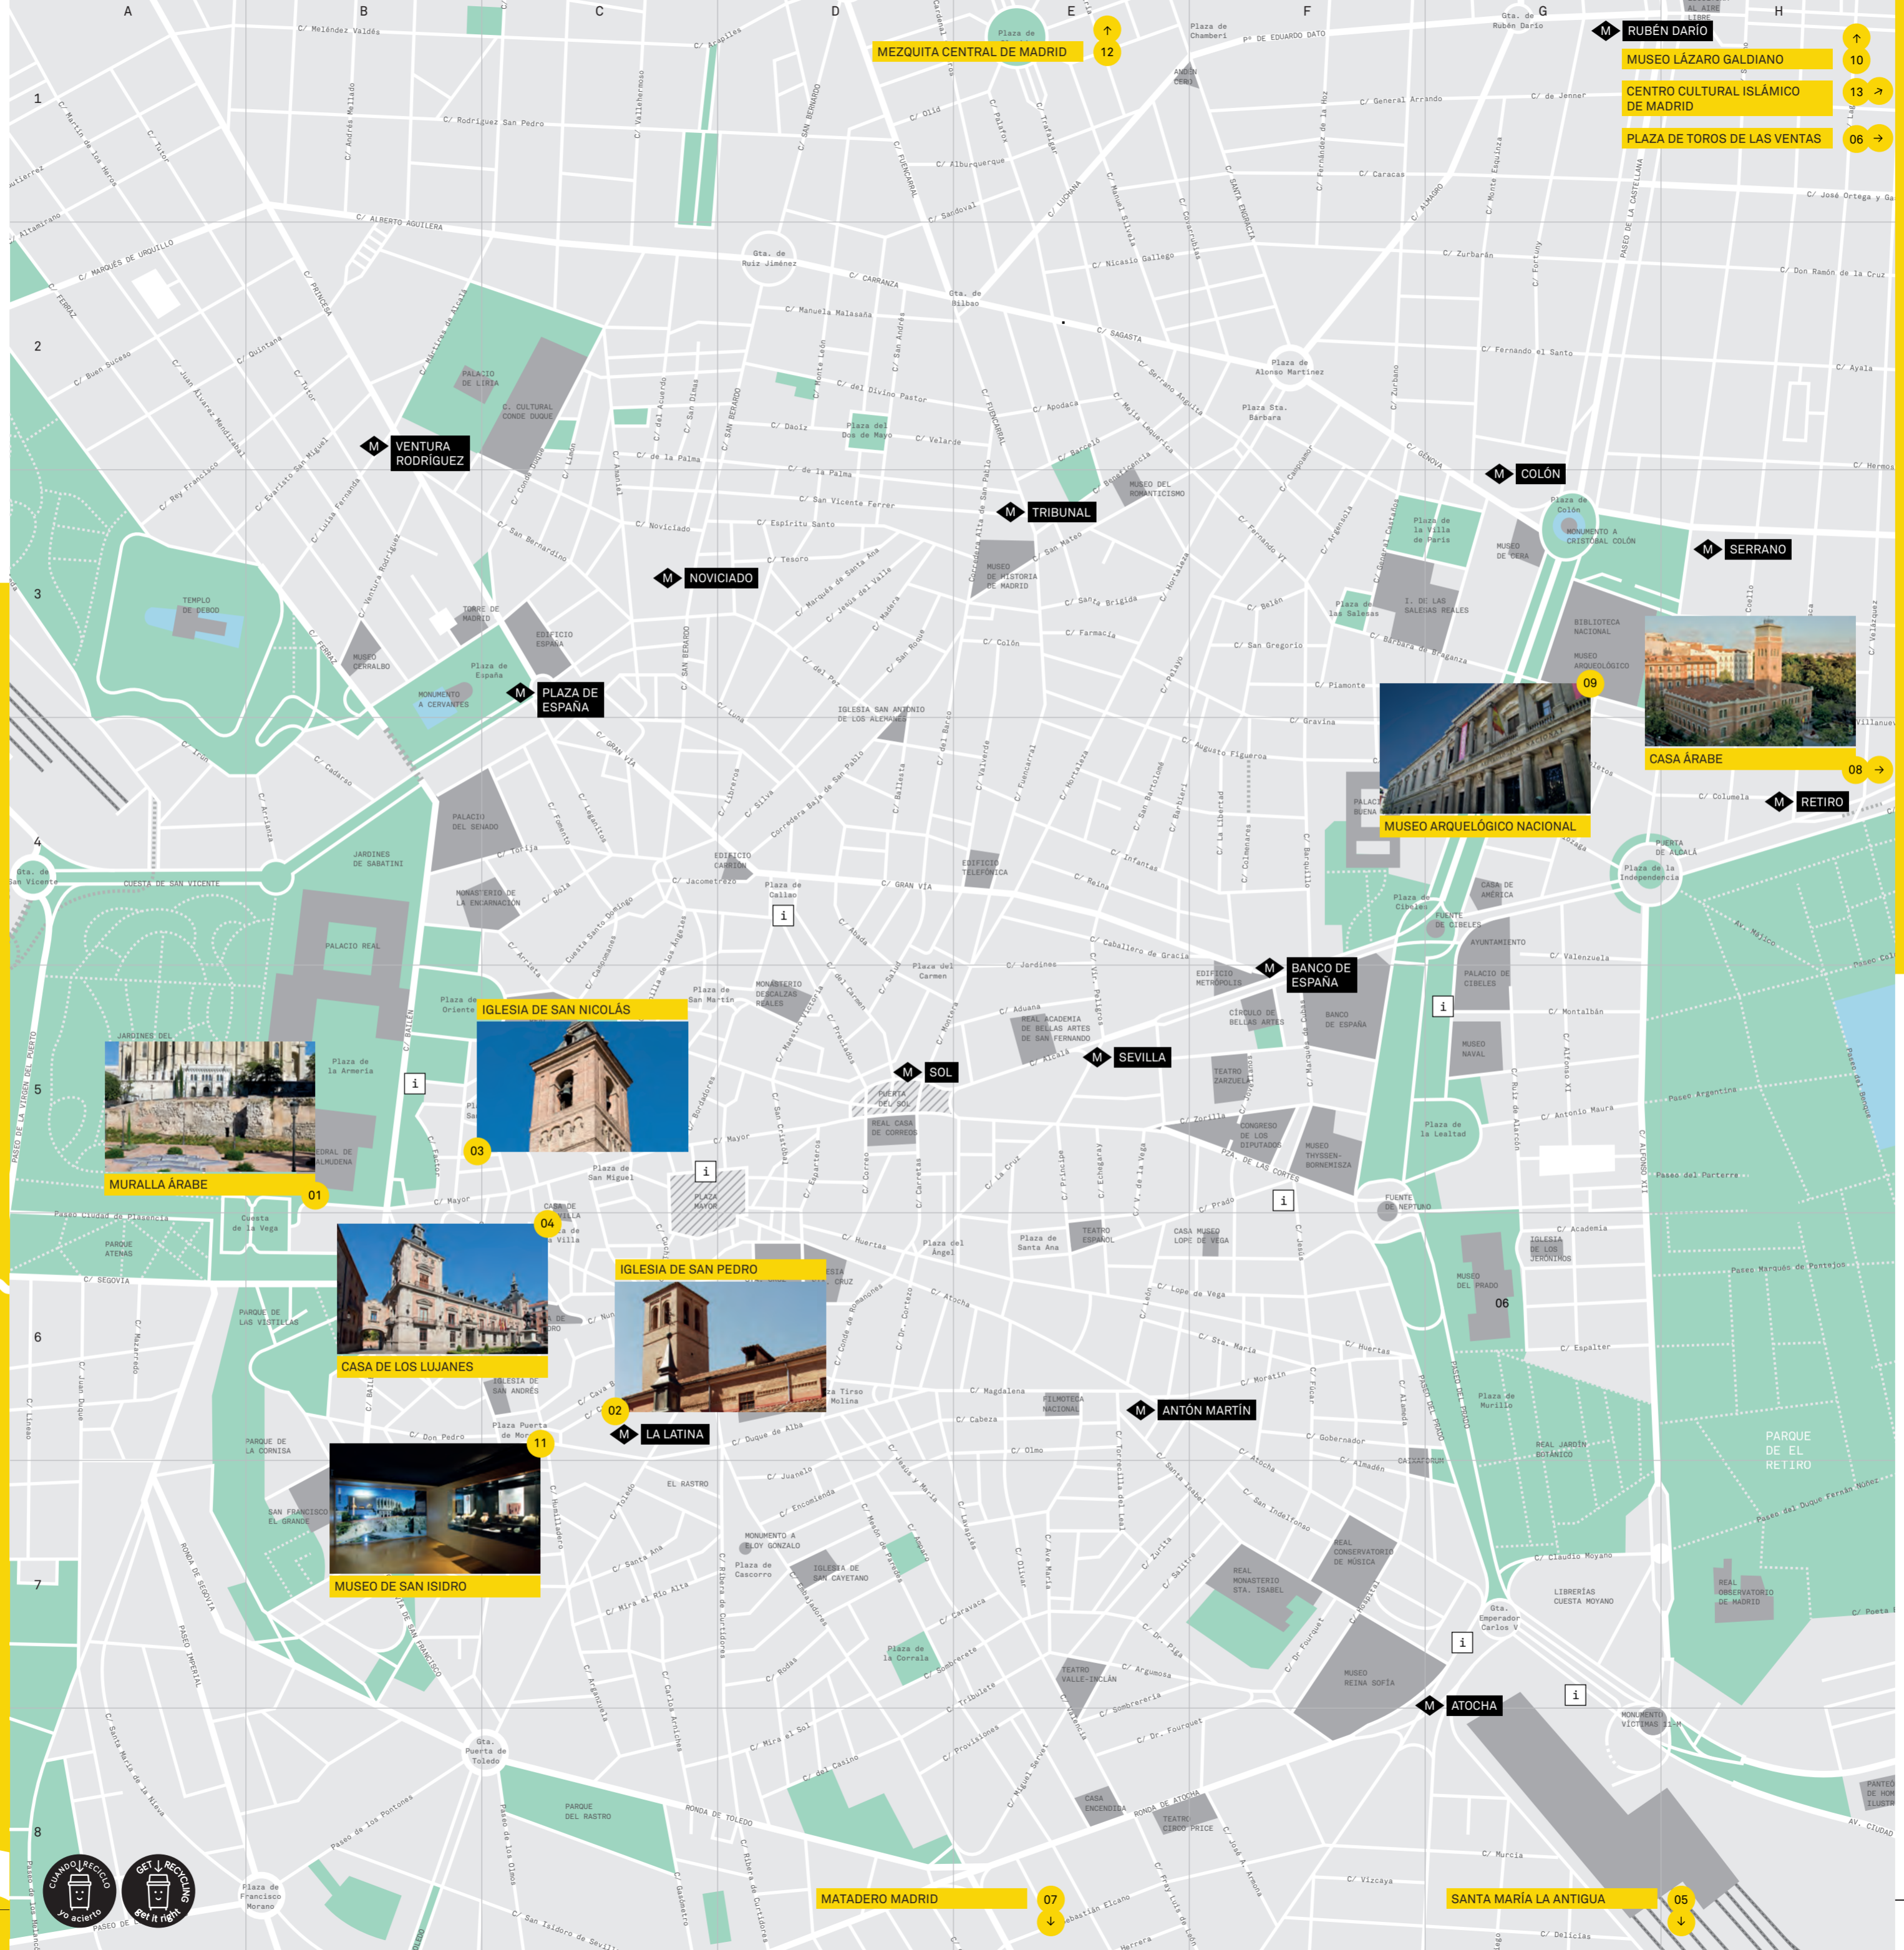

DESDE 60 PUNTOS MADRID FROM

Únete al Programa de Fidelización de la ciudad de Madrid / Join the city of Madrid's Loyalty Programme

+ 150 planes: tours, museos, tiendas, espectáculos, etc. / + 150 plans: tours, museums, shops, shows, etc.

Utiliza este código en el registro y obtén 100 Puntos Madrid adicionales // Use this code when you register and get an additional 100 Puntos Madrid

VAM\_MUSULMAN20

vuelveamadrid.com MADRID

- 01 [B5]. Muralla árabe Arab City Wall
- 02 [C6]. Iglesia de San Pedro Church of San Pedro
- 03 [B5]. Iglesia de San Nicolás Church of San Nicolas
- 04 [C6]. Casa de los Lujanes (Plaza de la Villa)
- 05 [H8]. Santa María la Antigua
- 06 [H1]. Plaza de Toros de Las Ventas Las Ventas bullring
- 07. [E8]. Matadero Madrid
- 08 [H4]. Casa Árabe
- 09 [G3]. Museo Arqueológico Nacional National Archaeological Museum
- 10 [H1]. Museo Lázaro Galdiano Lázaro Galdiano Museum
- 11 [C6]. Museo de San Isidro San Isidro Museum
- 12 [E1]. Mezquita Central de Madrid Madrid Central Mosque
- 13 [H1]. Centro Cultural Islámico de Madrid Islamic Cultural Centre of Madrid

## PASEO DEL ARTE IMPRESCINDIBLE

Descárgate la App Paseo del Arte Imprescindible y descubre las veinticuatro obras maestras que no te puedes perder en Madrid. Download the Essential Art Walk App and discover the twenty-four masterpieces you simply have to see in Madrid.