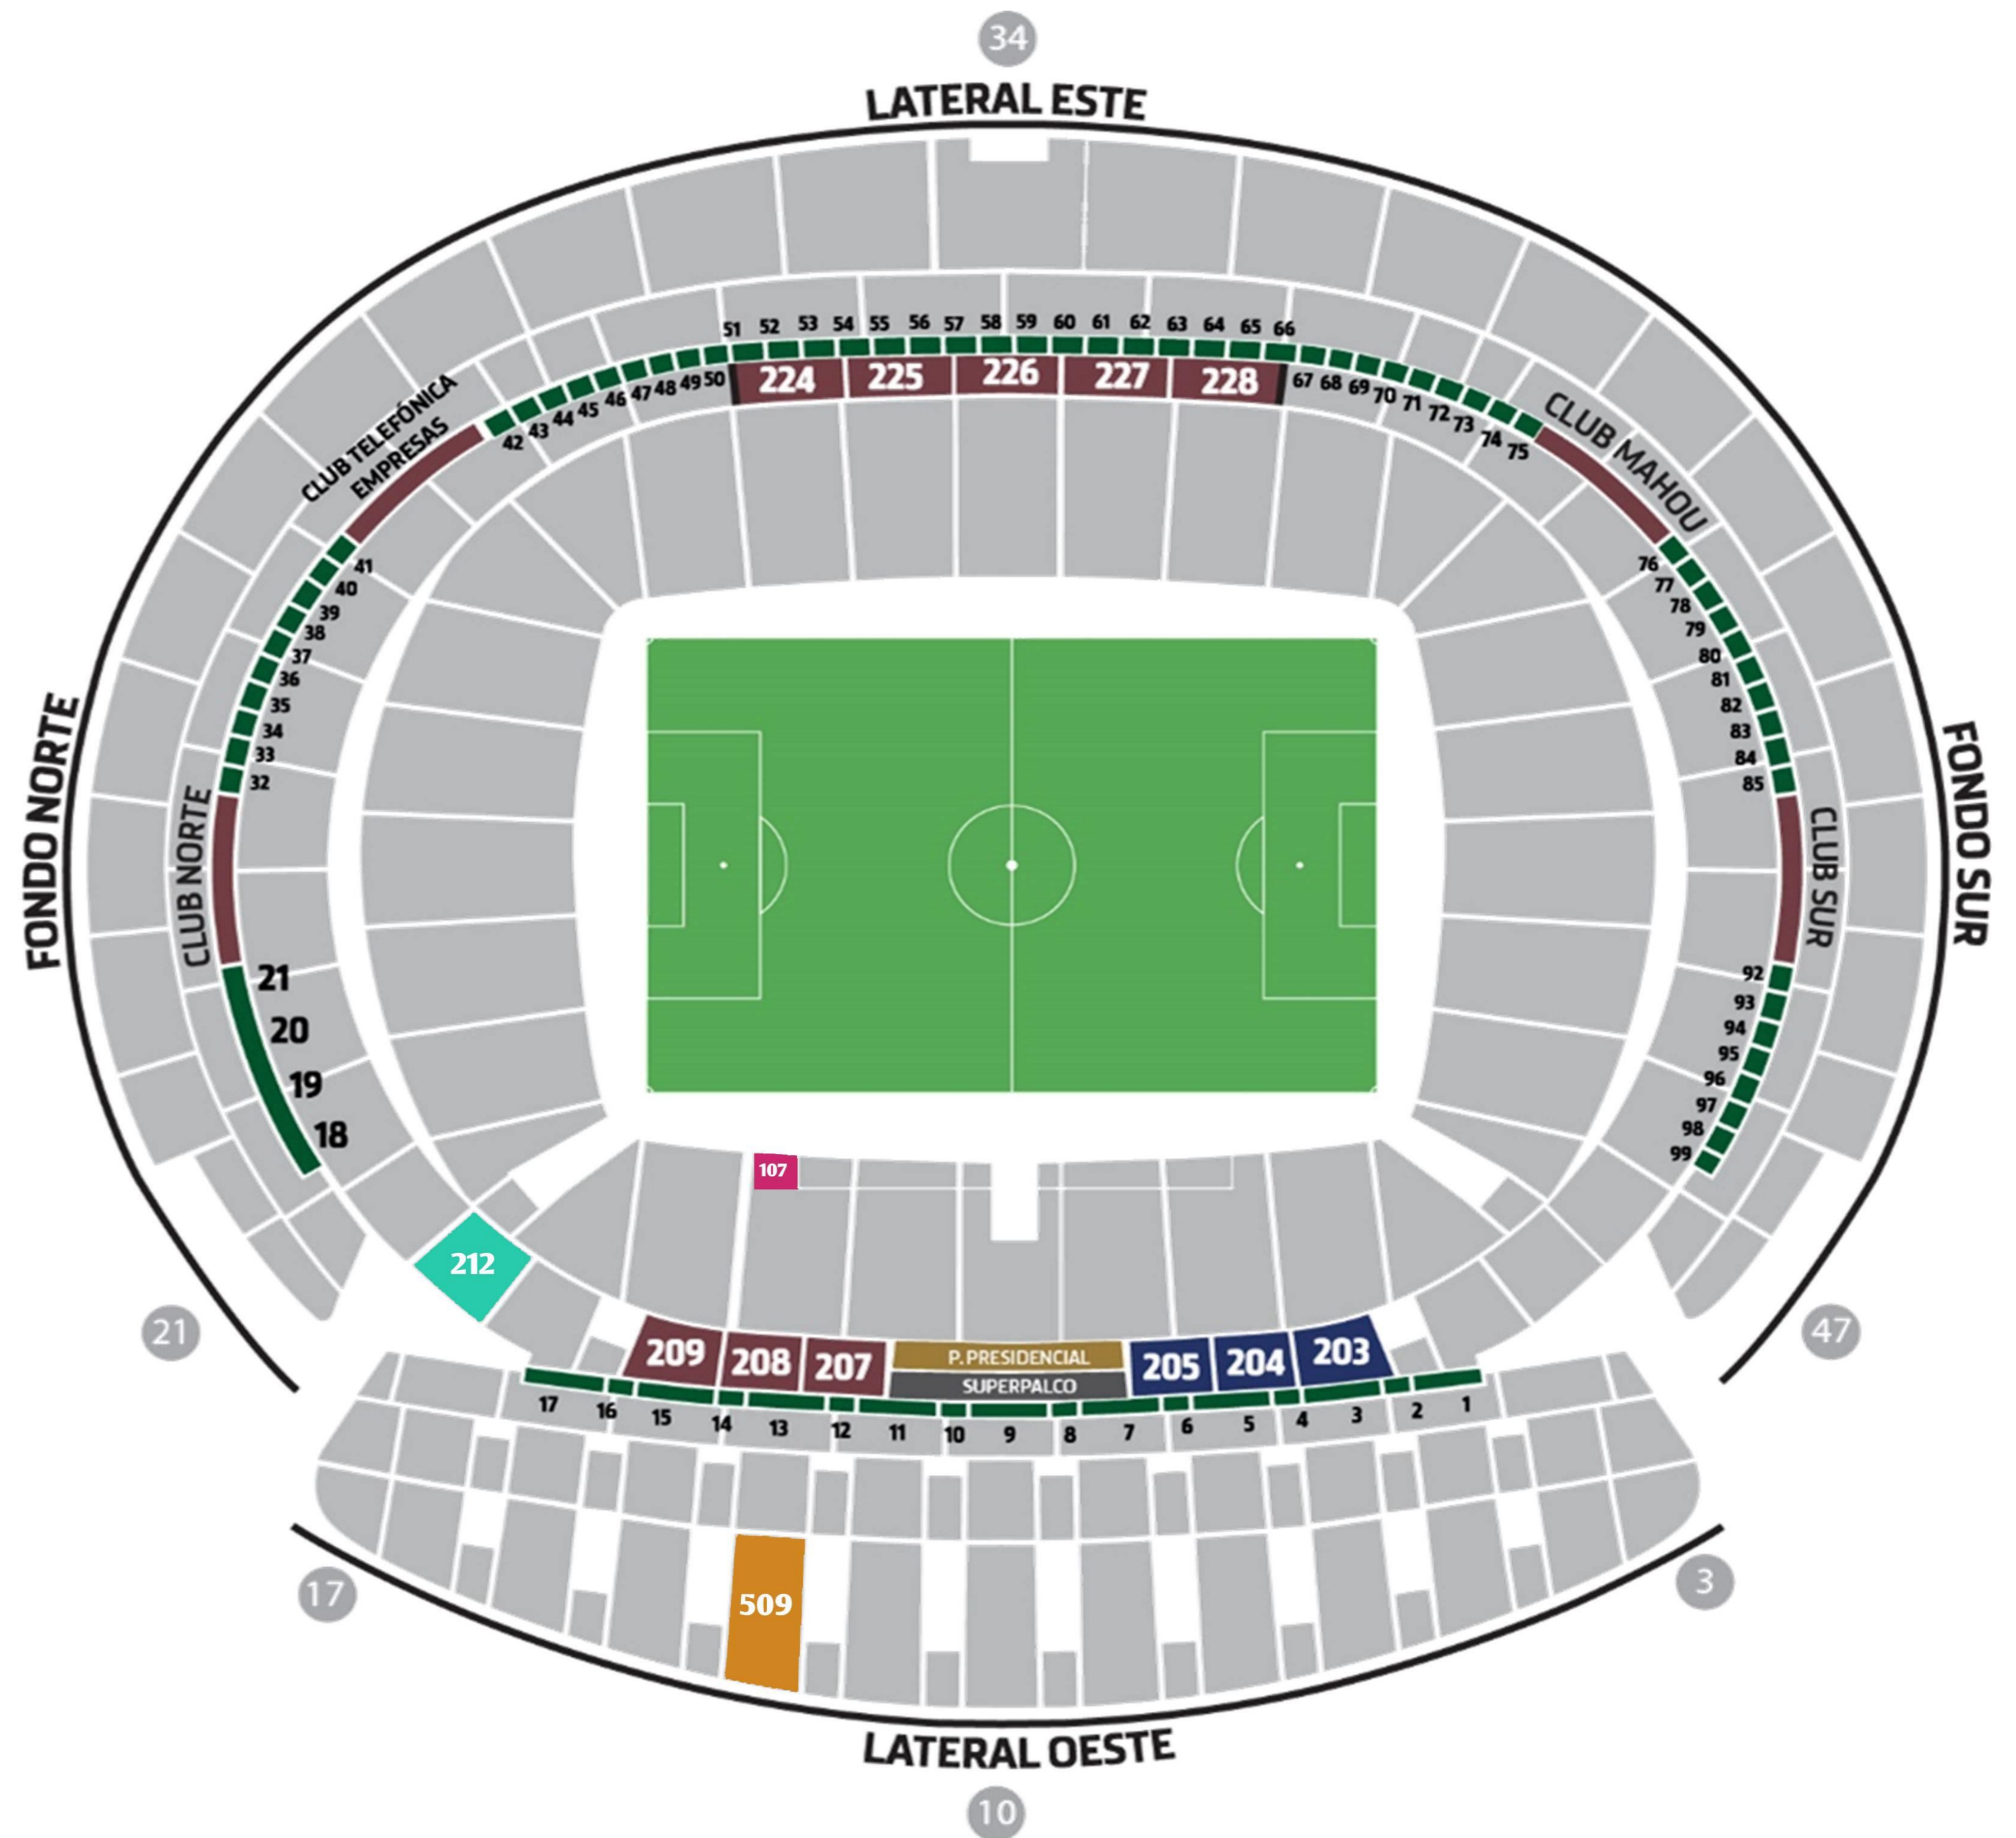

VS

18-19/03/2023

TBC.

CÍVITAS METROPOLITANO

PACK TURISTICO:
ENTRADA AL PARTIDO+TERRITORIO ATLETI MUSEO+TOUR+FEES
TOURIST PACKAGE: MATCH TICKET+MUSEUM+STADIUM TOUR+FEES

Zona / Area	Precio / Price
Sector 509 o similar	69 €
Sector 212 o similar	89 €
Sector 107 o similar	129 €

PACK TURISTICO VIP:
ENTRADA AL PARTIDO+TERRITORIO ATLETI MUSEO+TOUR+FEES
TOURIST PACKAGE: MATCH TICKET+MUSEUM+STADIUM TOUR+FEES

Zona / Area	Precio / Price
Sector 224 o similar	269 €
Sector 209 o similar	379 €
Sector 203 o similar	479 €

CLUB ATLÉTICO DE MADRID - VALENCIA / ESTADIO CÍVITAS METROPOLITANO