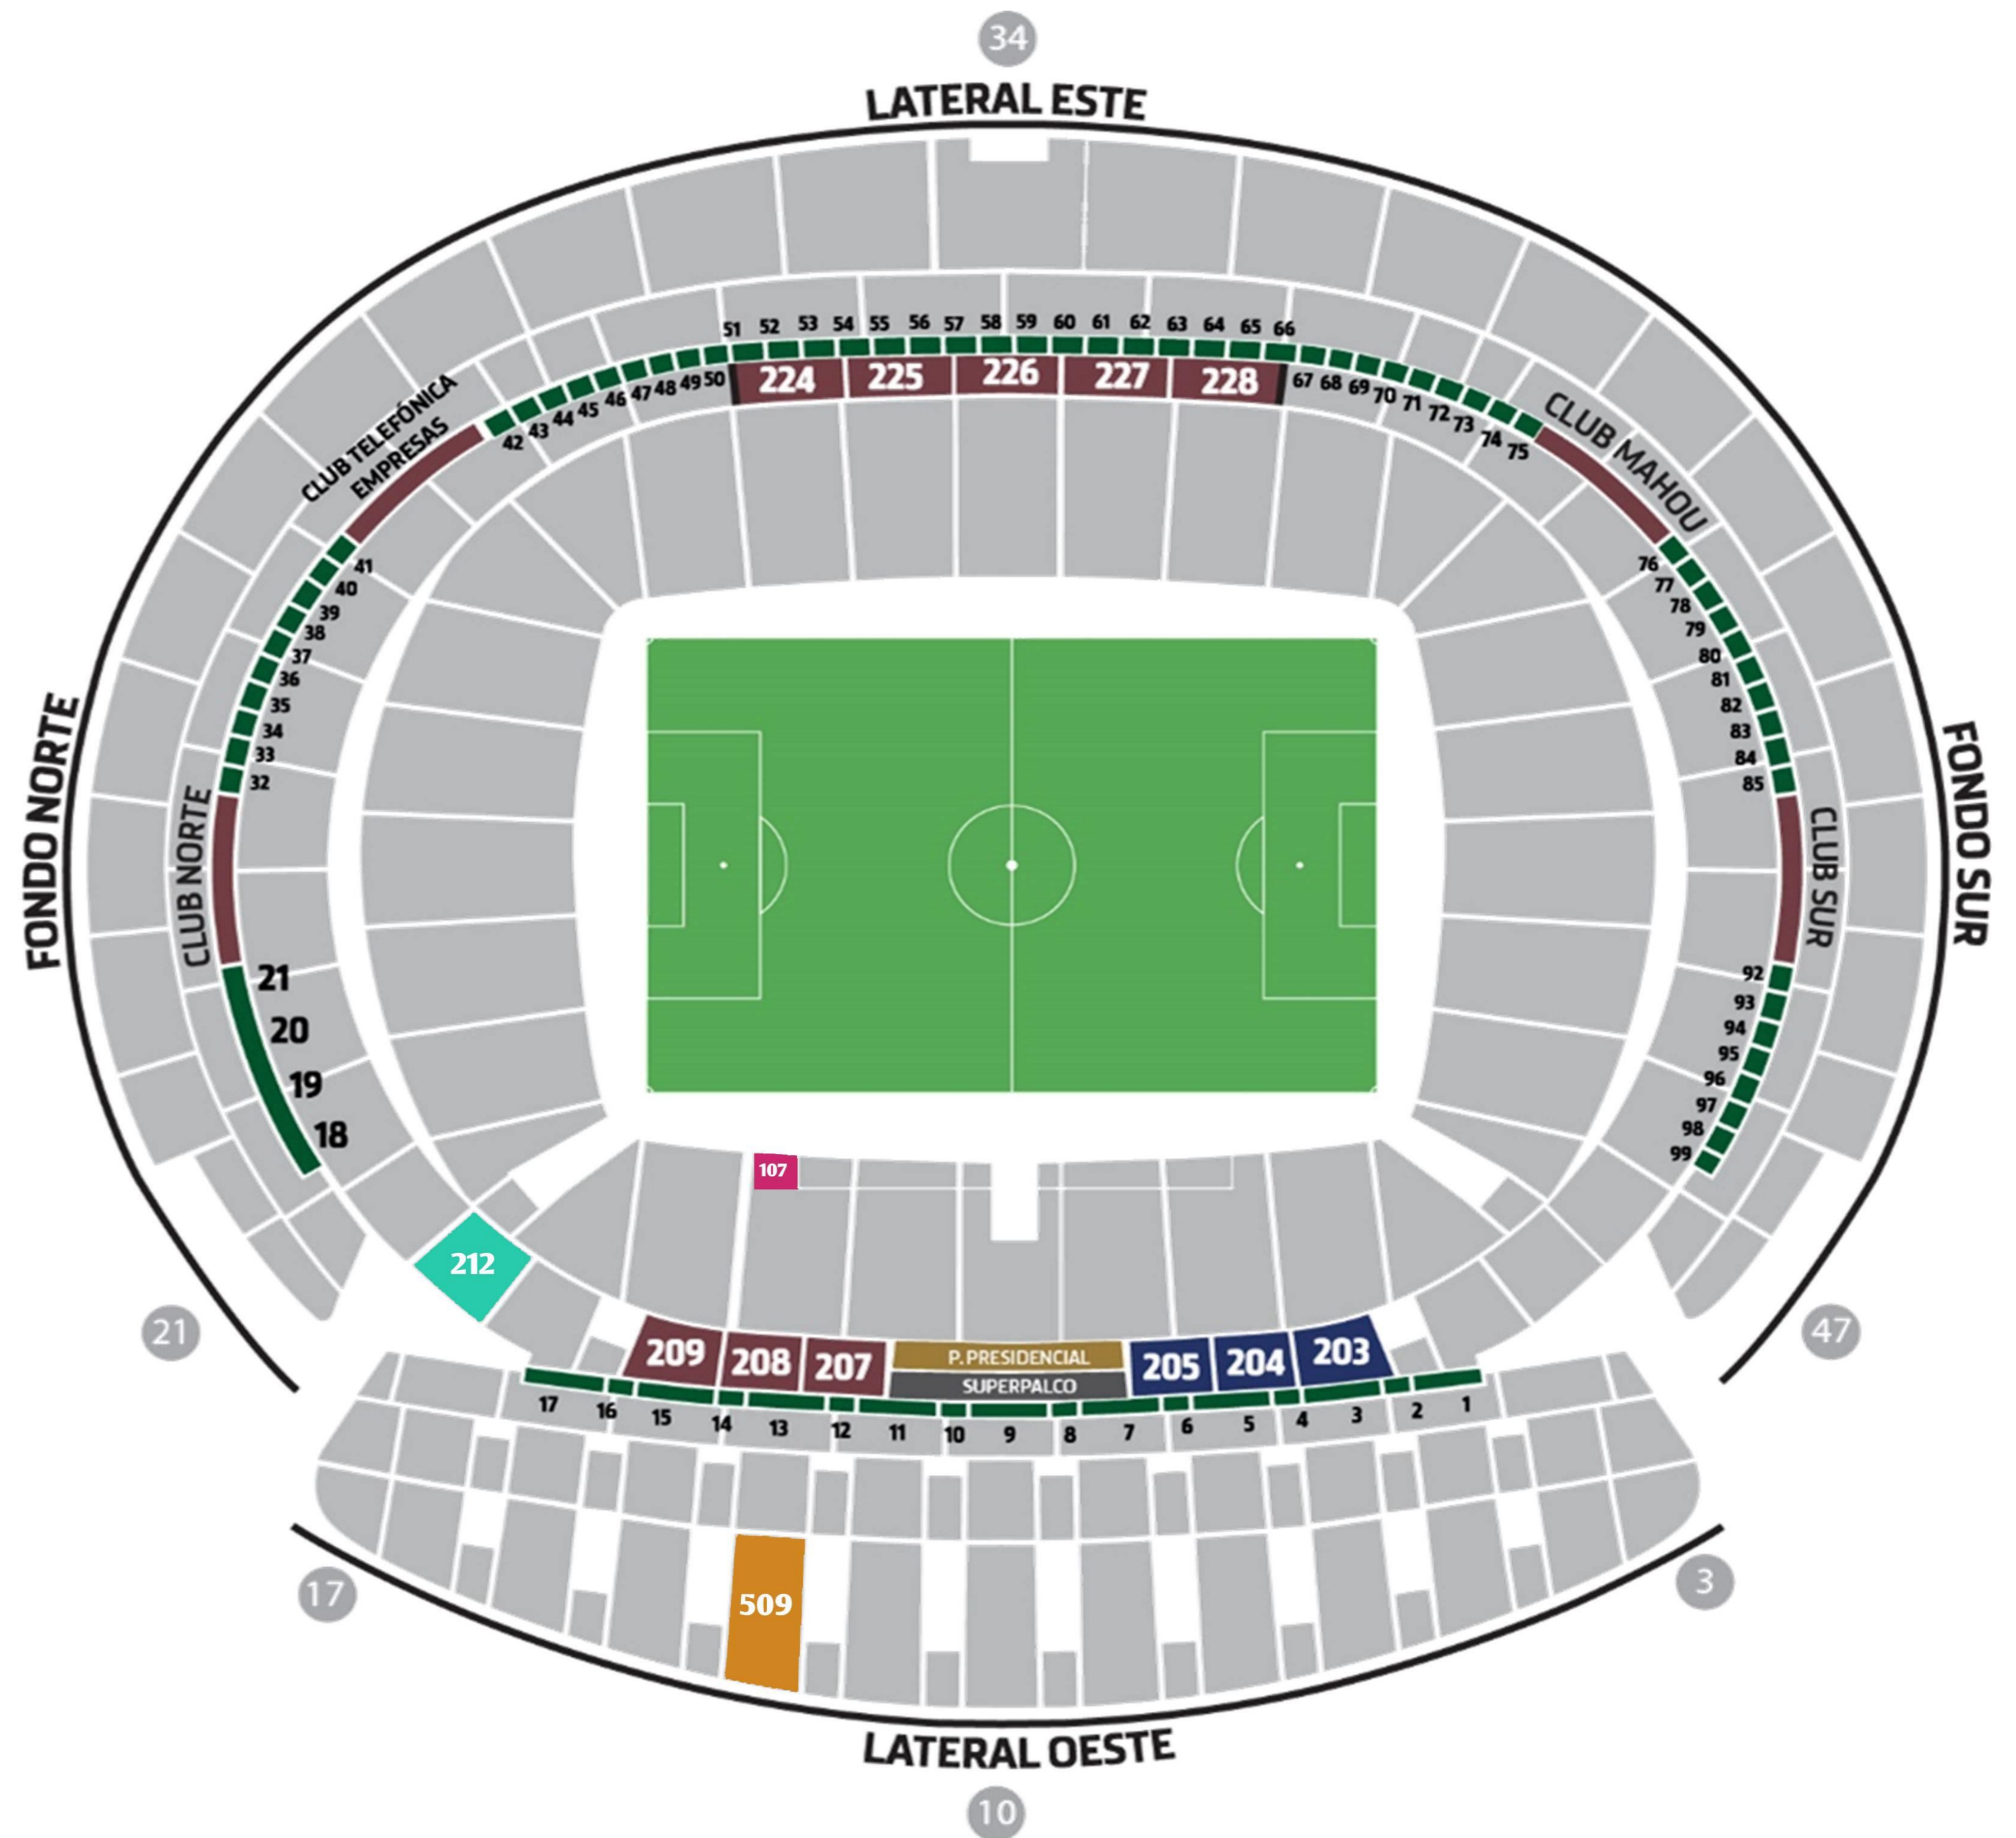

VS

01-02/04/2023

TBC.

CÍVITAS METROPOLITANO

PACK TURISTICO:
ENTRADA AL PARTIDO+TERRITORIO ATLETI MUSEO+TOUR+FEES
TOURIST PACKAGE: MATCH TICKET+MUSEUM+STADIUM TOUR+FEES

Zona / Area	Precio / Price
Sector 509 o similar	69 €
Sector 212 o similar	89 €
Sector 107 o similar	129 €

PACK TURISTICO VIP:
ENTRADA AL PARTIDO+TERRITORIO ATLETI MUSEO+TOUR+FEES
TOURIST PACKAGE: MATCH TICKET+MUSEUM+STADIUM TOUR+FEES

Zona / Area	Precio / Price
Sector 224 o similar	269 €
Sector 209 o similar	379 €
Sector 203 o similar	479 €

CLUB ATLÉTICO DE MADRID - BETIS / ESTADIO CÍVITAS METROPOLITANO