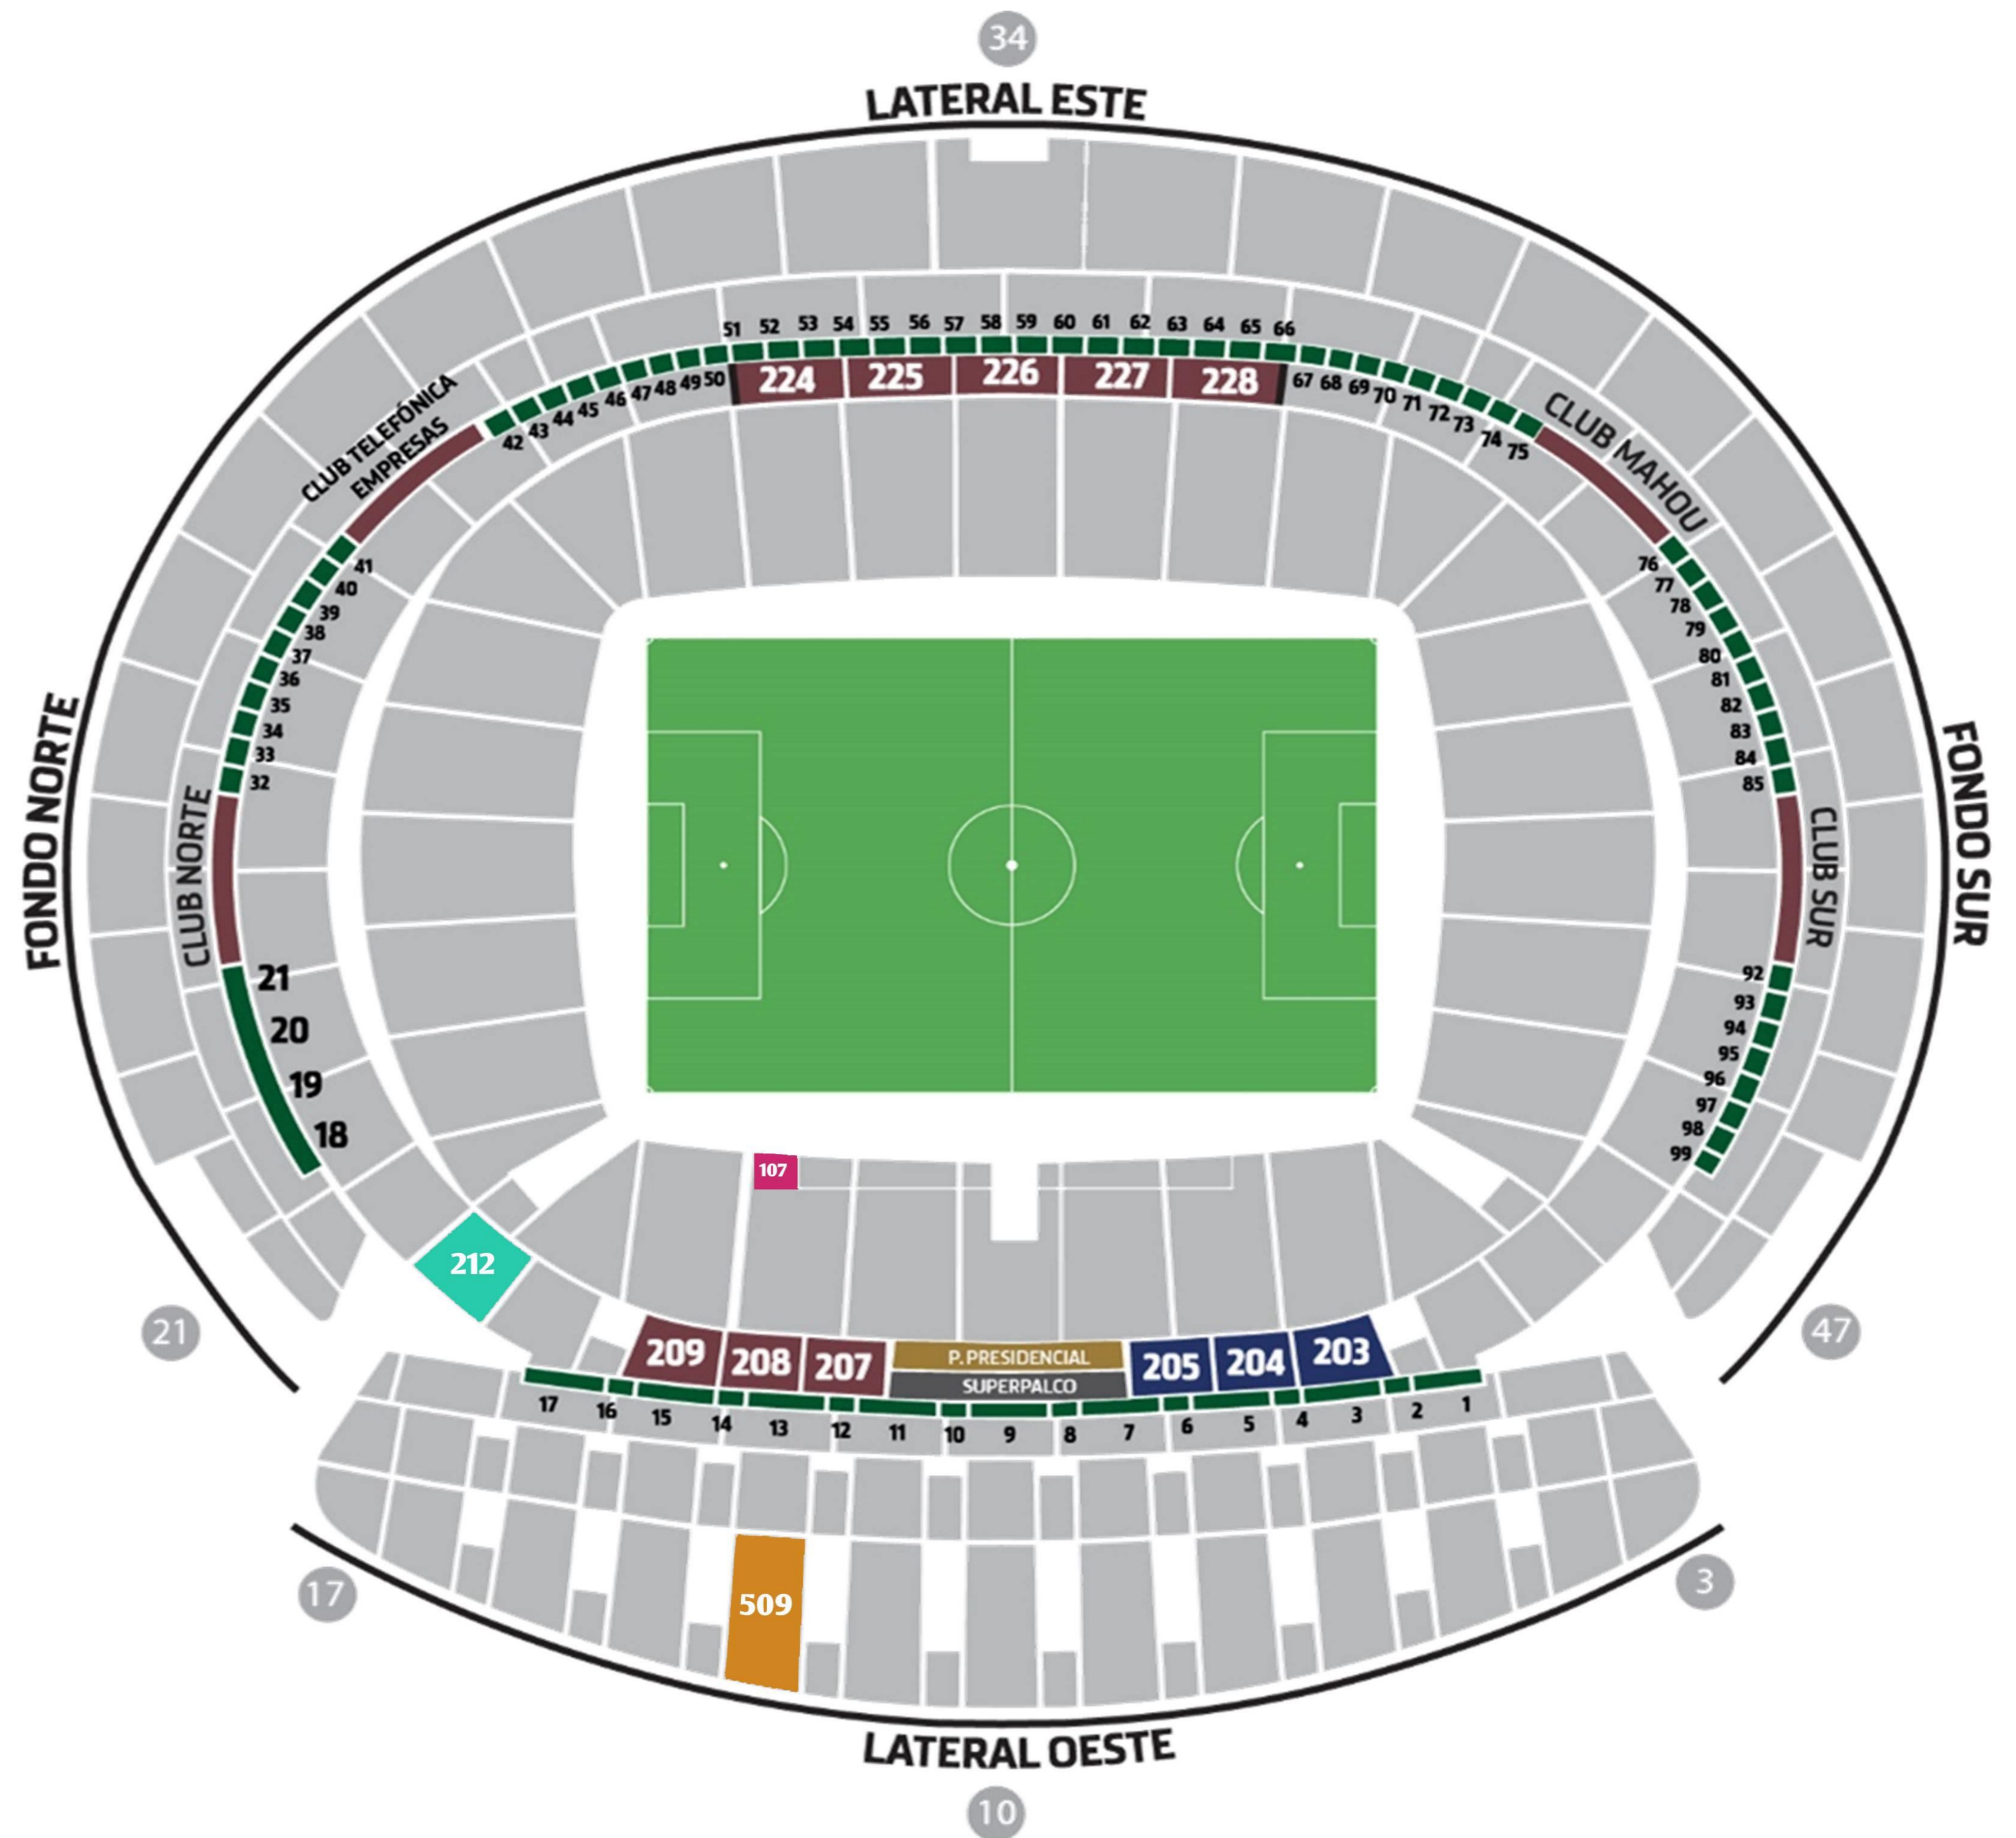

VS

15-16/04/2023

TBC.

CÍVITAS METROPOLITANO

PACK TURISTICO:
ENTRADA AL PARTIDO+TERRITORIO ATLETI MUSEO+TOUR+FEES
TOURIST PACKAGE: MATCH TICKET+MUSEUM+STADIUM TOUR+FEES

Zona / Area	Precio / Price
Sector 509 o similar	69 €
Sector 212 o similar	89 €
Sector 107 o similar	119 €

PACK TURISTICO VIP:
ENTRADA AL PARTIDO+TERRITORIO ATLETI MUSEO+TOUR+FEES
TOURIST PACKAGE: MATCH TICKET+MUSEUM+STADIUM TOUR+FEES

Zona / Area	Precio / Price
Sector 224 o similar	199 €
Sector 209 o similar	354 €
Sector 203 o similar	429 €

CLUB ATLÉTICO DE MADRID – UD ALMERIA / ESTADIO CÍVITAS METROPOLITANO