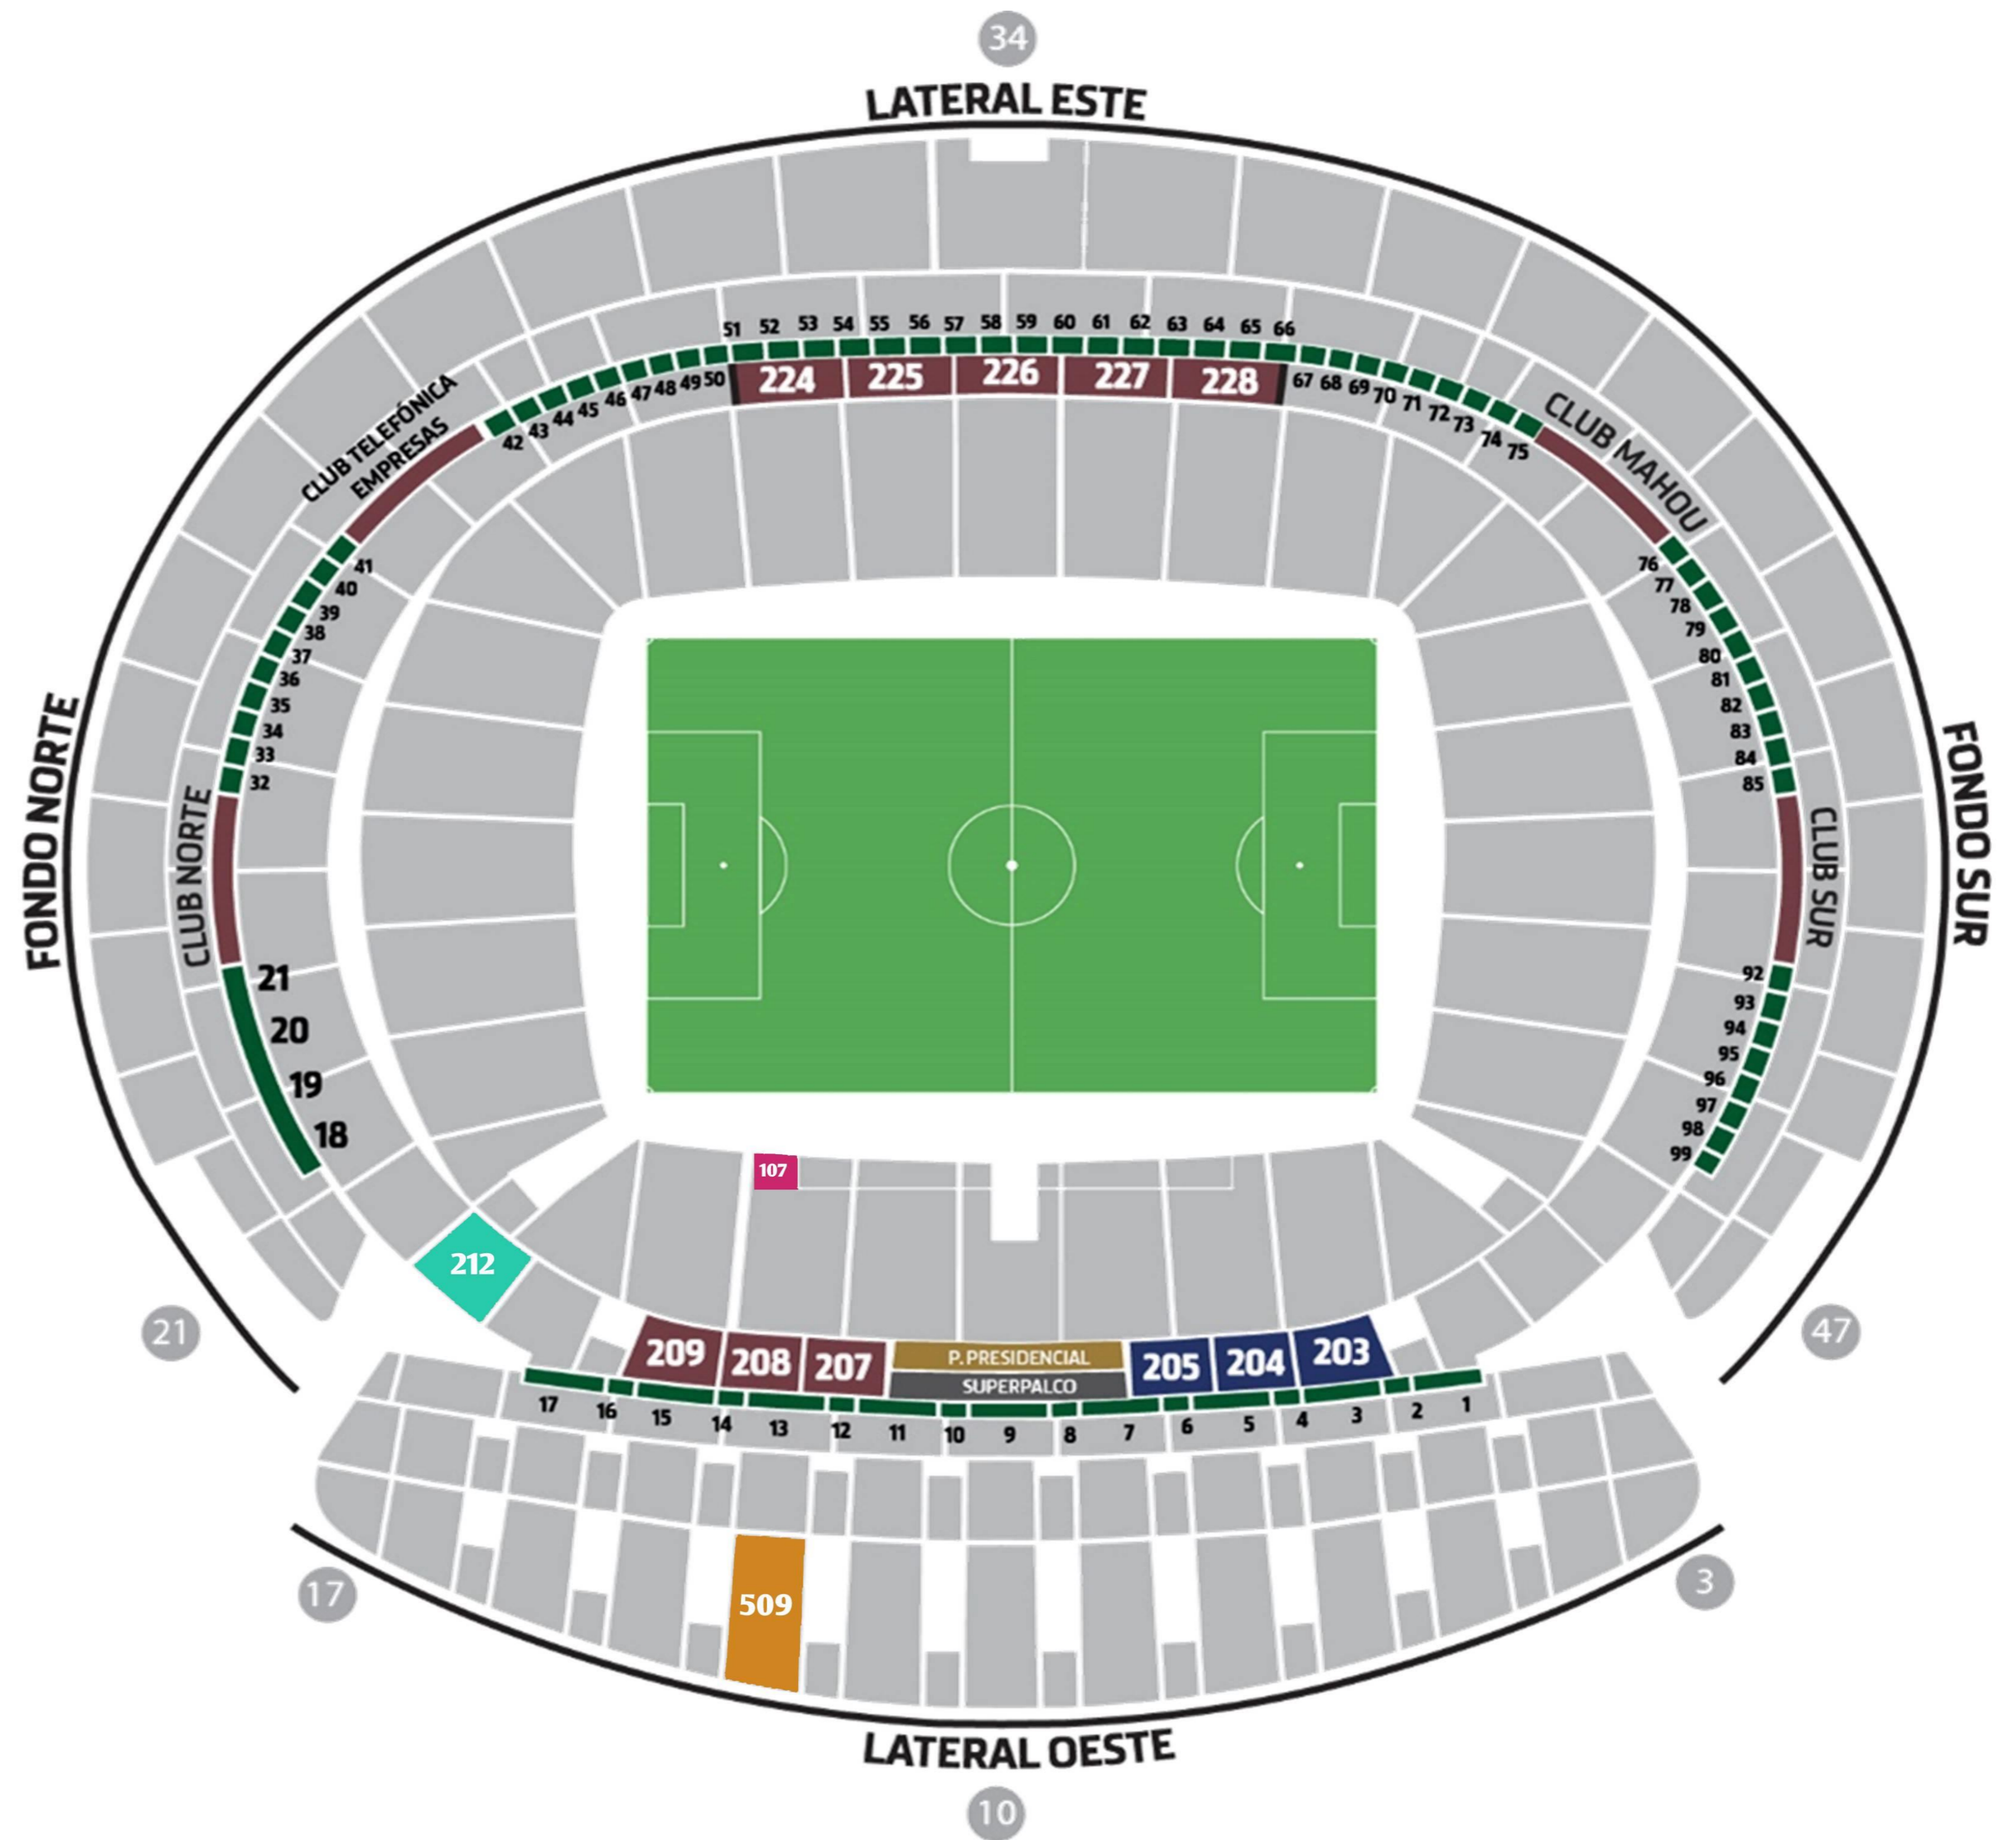

VS

04-05/03/2023

TBC.

CÍVITAS METROPOLITANO

PACK TURISTICO:
ENTRADA AL PARTIDO+TERRITORIO ATLETI MUSEO+TOUR+FEES
TOURIST PACKAGE: MATCH TICKET+MUSEUM+STADIUM TOUR+FEES

Zona / Area	Precio / Price
Sector 509 o similar	69 €
Sector 212 o similar	89 €
Sector 107 o similar	129 €

PACK TURISTICO VIP:
ENTRADA AL PARTIDO+TERRITORIO ATLETI MUSEO+TOUR+FEES
TOURIST PACKAGE: MATCH TICKET+MUSEUM+STADIUM TOUR+FEES

Zona / Area	Precio / Price
Sector 224 o similar	269 €
Sector 209 o similar	379 €
Sector 203 o similar	479 €

CLUB ATLÉTICO DE MADRID - SEVILLA / ESTADIO CÍVITAS METROPOLITANO