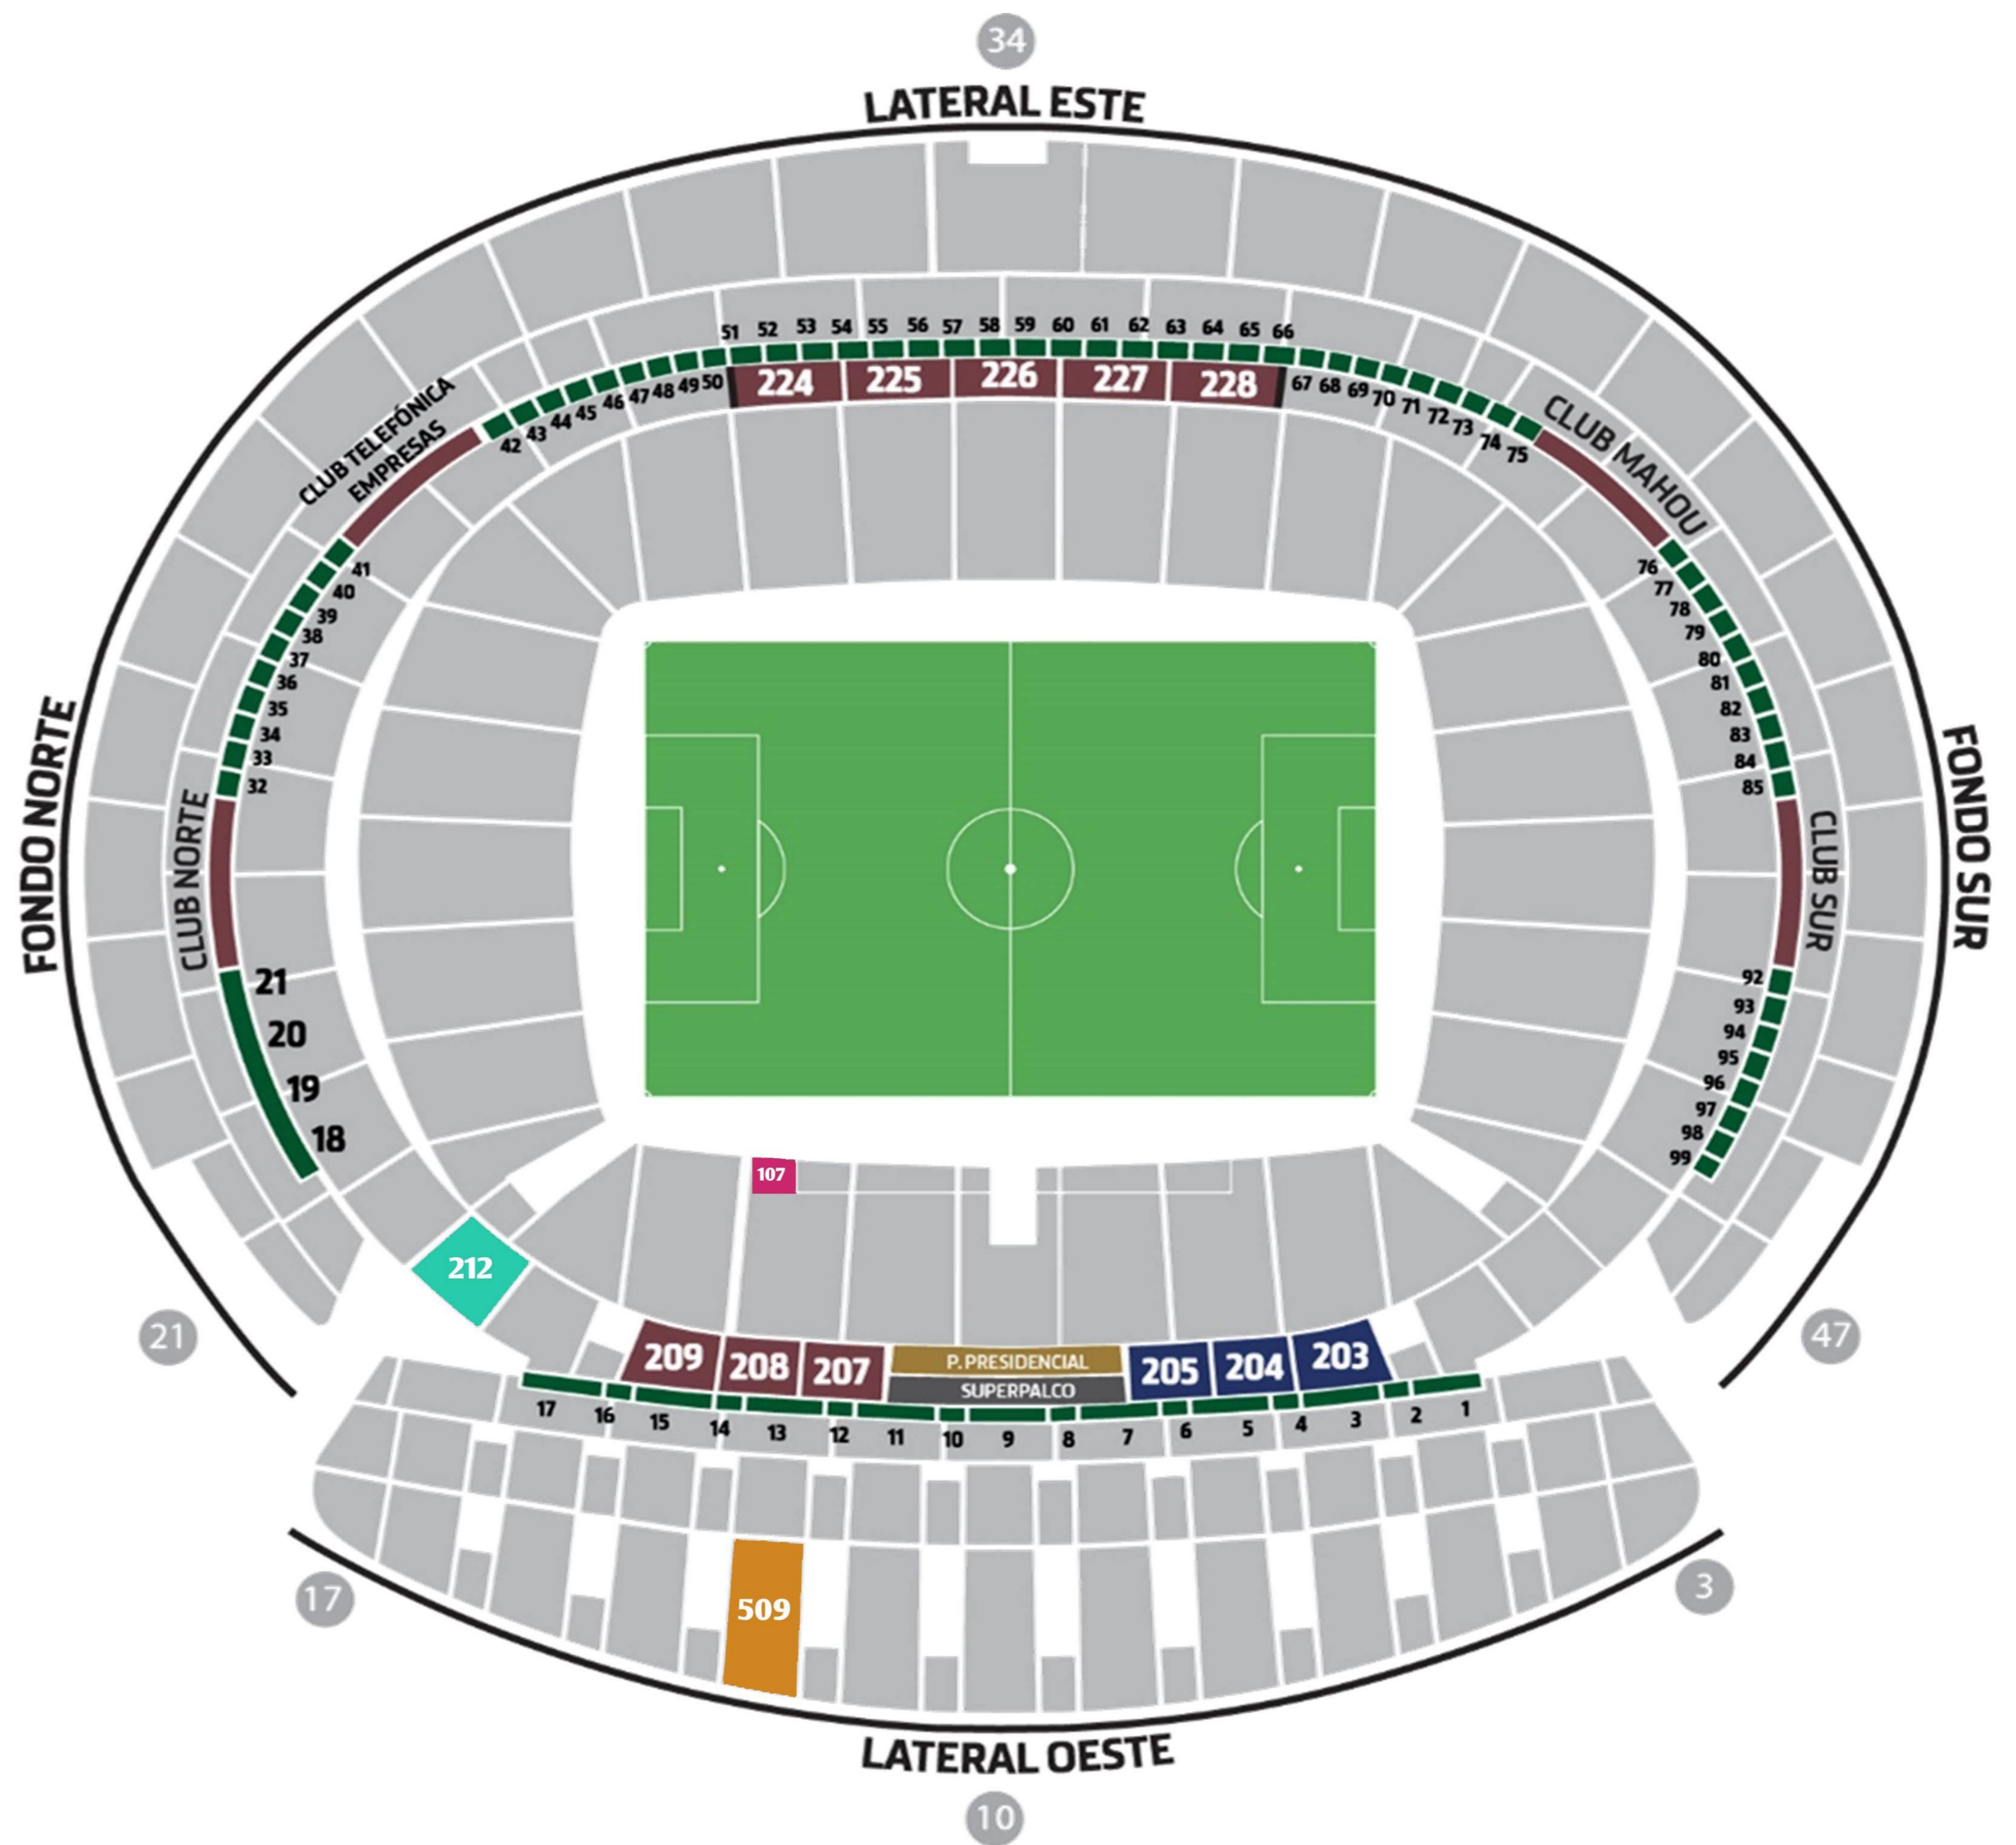

PACK TURISTICO VIP:
 ENTRADA AL PARTIDO+TERRITORIO ATLETI MUSEO+TOUR+FEES
 TOURIST PACKAGE: MATCH TICKET+MUSEUM+STADIUM TOUR+FEES

Zona / Area	Precio / Price
Sector 224 o similar	199 €
Sector 209 o similar	354 €
Sector 203 o similar	429 €