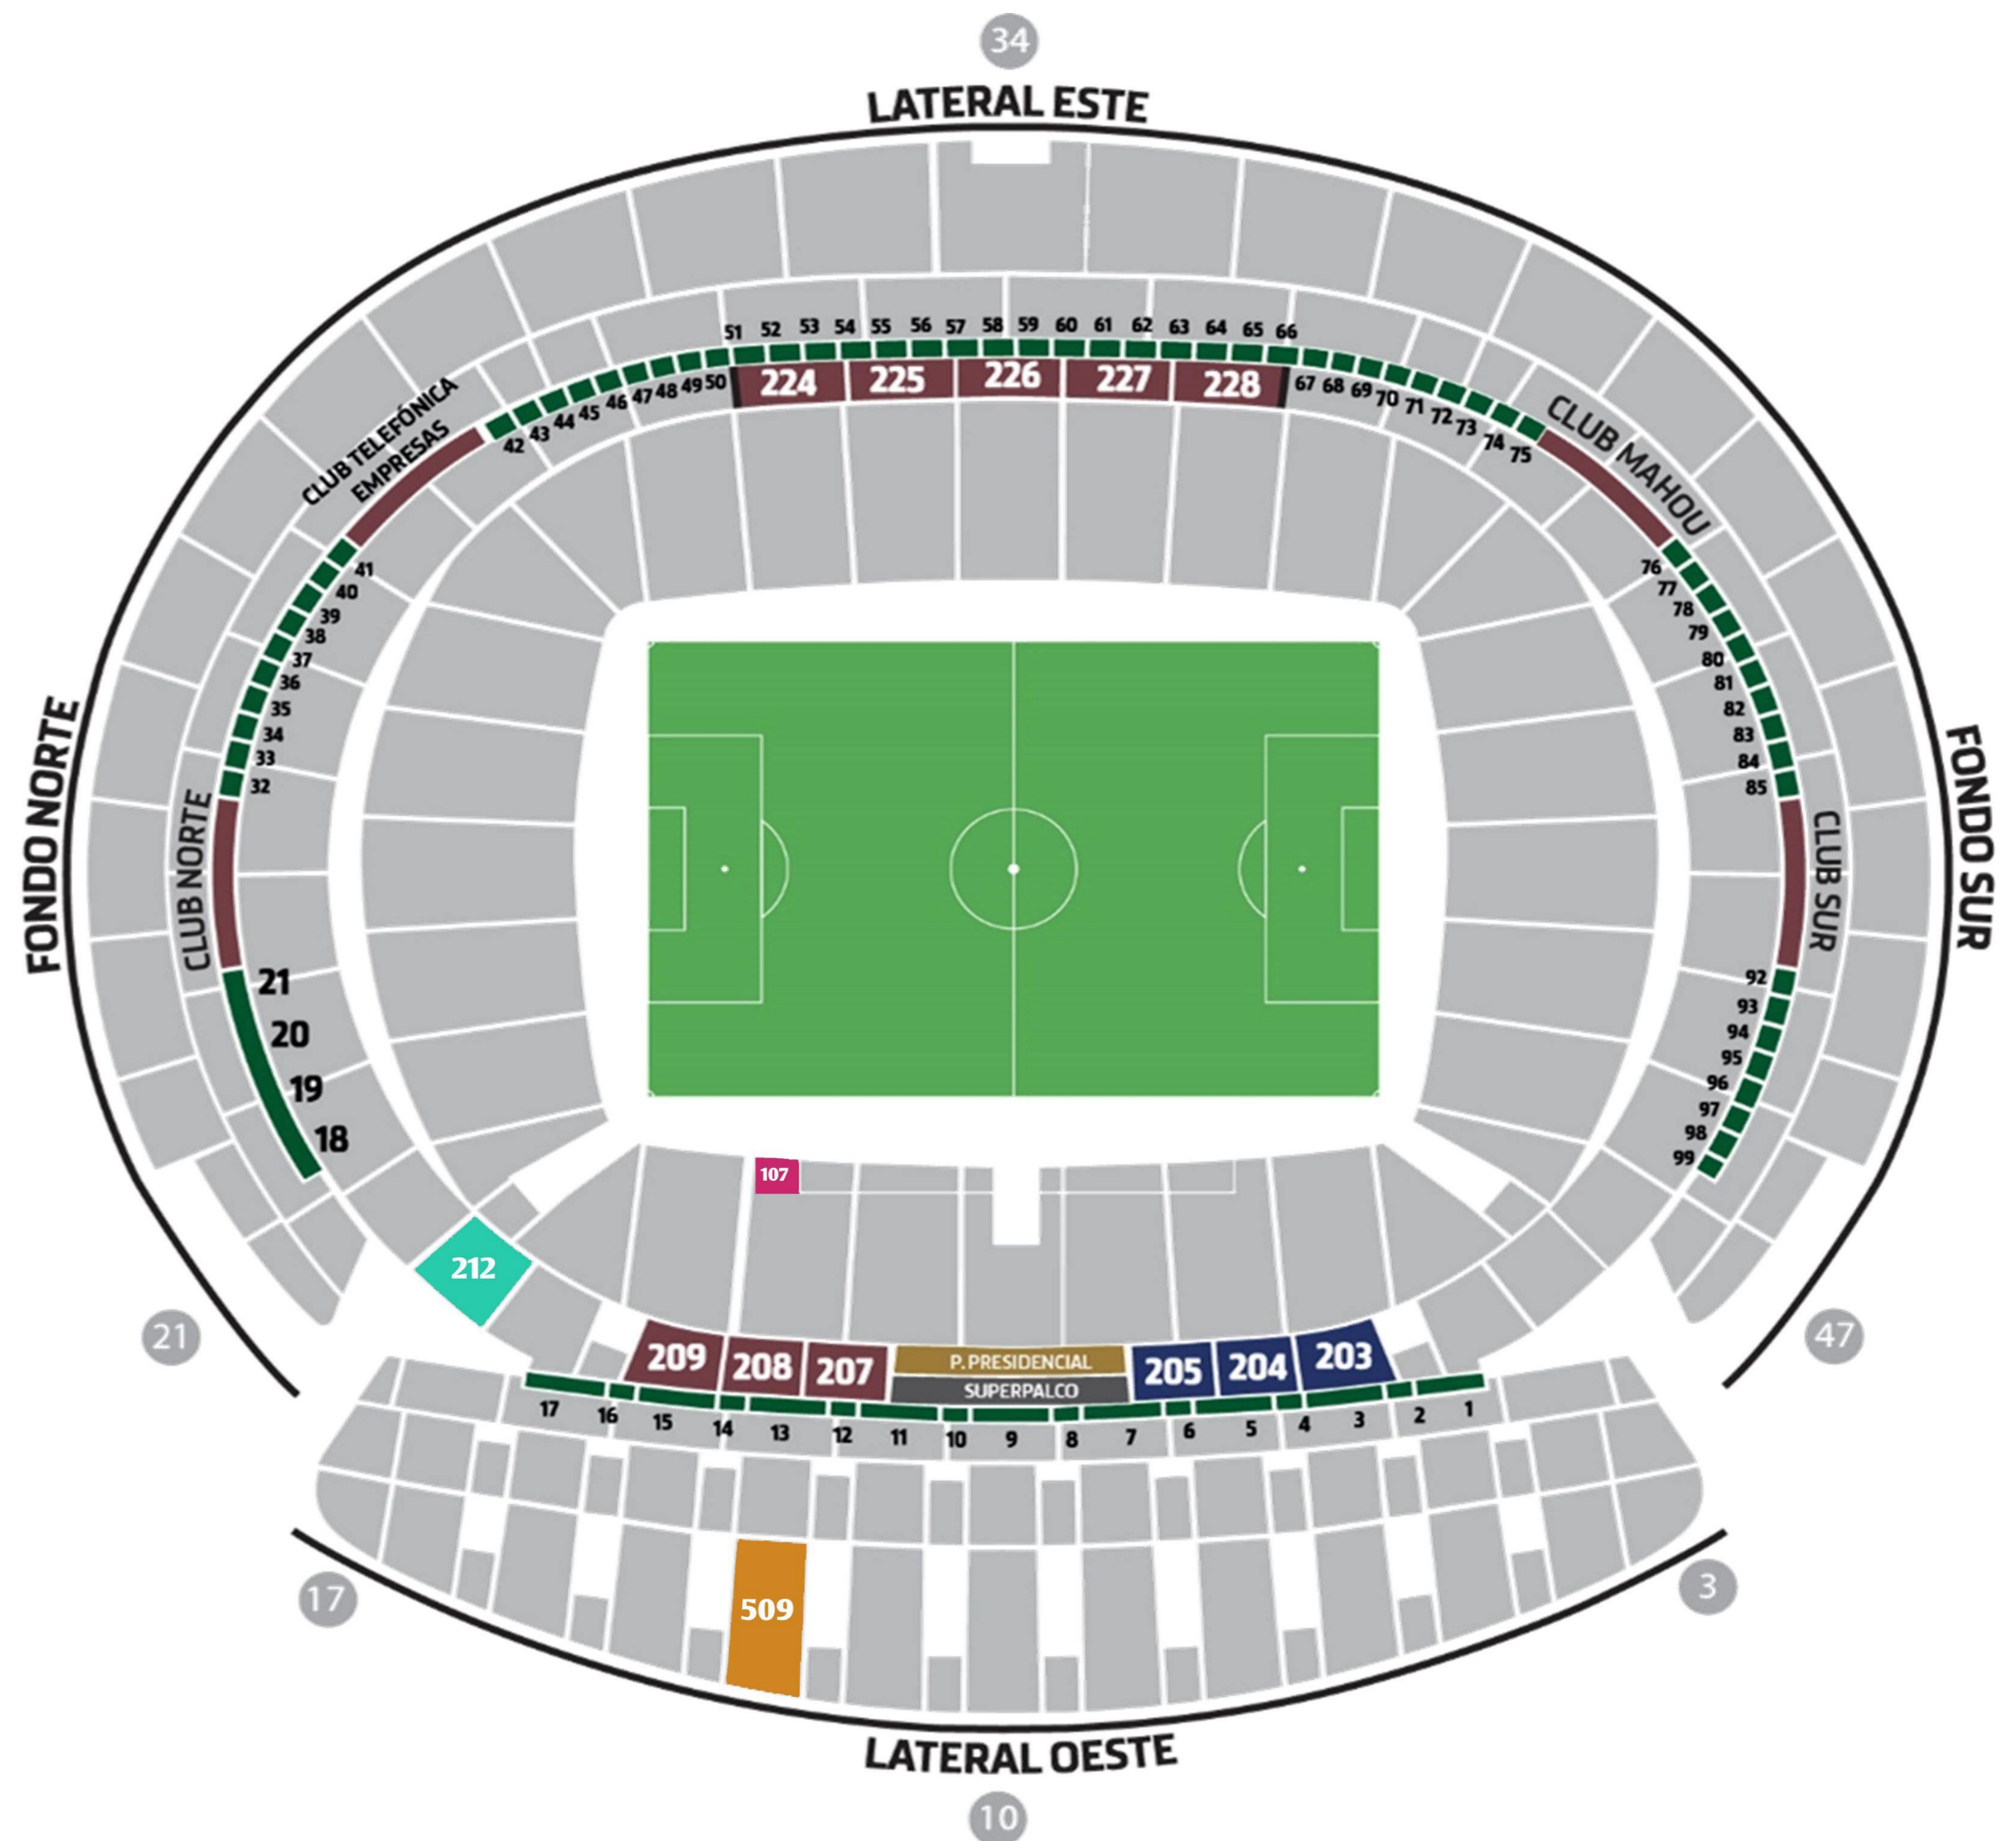

VS

18-19/02/2023

TBC.

CÍVITAS METROPOLITANO

PACK TURISTICO:
ENTRADA AL PARTIDO+TERRITORIO ATLETI MUSEO+TOUR+FEES
TOURIST PACKAGE: MATCH TICKET+MUSEUM+STADIUM TOUR+FEES

Zona / Area	Precio / Price
Sector 509 o similar	69 €
Sector 212 o similar	89 €
Sector 107 o similar	129 €

PACK TURISTICO VIP:
ENTRADA AL PARTIDO+TERRITORIO ATLETI MUSEO+TOUR+FEES
TOURIST PACKAGE: MATCH TICKET+MUSEUM+STADIUM TOUR+FEES

Zona / Area	Precio / Price
Sector 224 o similar	269 €
Sector 209 o similar	379 €
Sector 203 o similar	479 €

CLUB ATLÉTICO DE MADRID - ATHLETIC CLUB / ESTADIO CÍVITAS METROPOLITANO