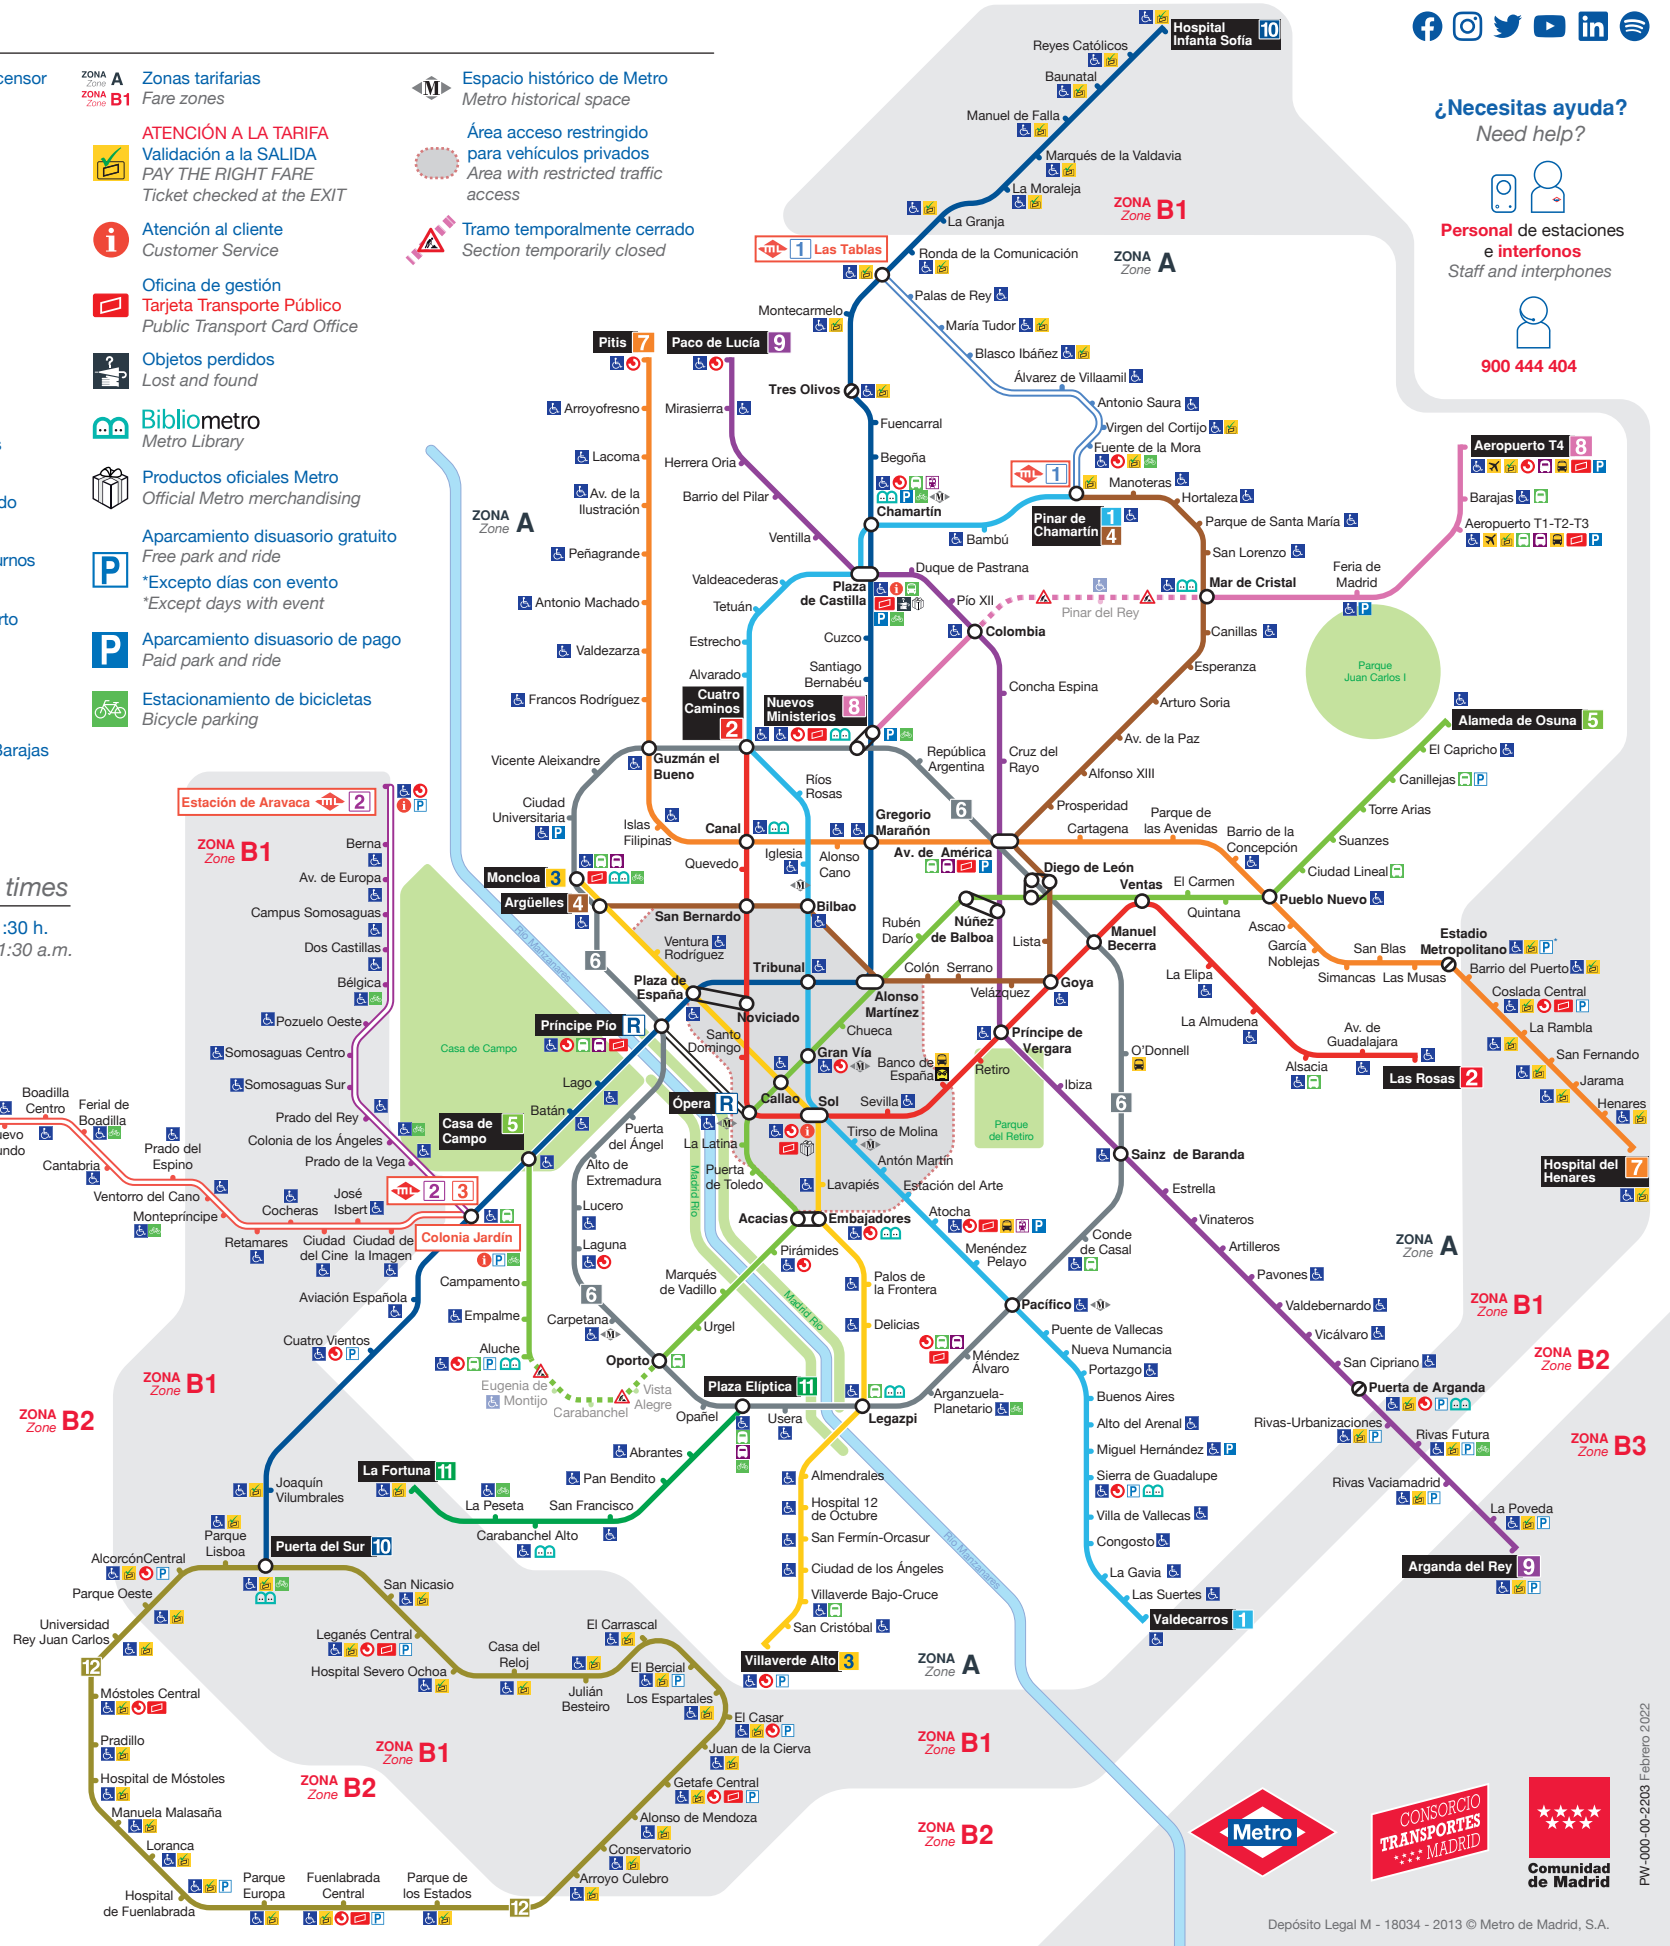

ZONA A
ZONA B1
Zonas tarifarias
Fare zones

ATENCIÓN A LA TARIFA
Validación a la SALIDA
PAY THE RIGHT FARE
Ticket checked at the EXIT

Atención al cliente
Customer Service

Oficina de gestión
Tarjeta Transporte Público
Public Transport Card Office

Objetos perdidos
Lost and found

Bibliometro
Metro Library

Productos oficiales Metro
Official Metro merchandising

Aparcamiento disuasorio gratuito
Free park and ride
*Excepto días con evento
*Except days with event

Aparcamiento disuasorio de pago
Paid park and ride

Estacionamiento de bicicletas
Bicycle parking

Espacio histórico de Metro
Metro historical space

Área acceso restringido
para vehículos privados
Area with restricted traffic
access

Tramo temporalmente cerrado
Section temporarily closed

¿Necesitas ayuda?
Need help?

Personal de estaciones
e interfonos
Staff and interphones

900 444 404

HORARIO Opening times

Todos los días de 06:00 a 01:30 h.
Every day from 6:00 a.m. to 1:30 a.m.

1 Pinar de Chamartín
Valdecarros

2 Las Rosas
Cuatro Caminos

3 Villaverde Alto
Moncloa

4 Argüelles
Pinar de Chamartín

5 Alameda de Osuna
Casa de Campo

6 Circular

7 Hospital del Henares
Pitis

8 Nuevos Ministerios
Aeropuerto T4

9 Paco de Lucía
Arganda del Rey

10 Hospital Infanta Sofía
Puerta del Sur

11 Plaza Elíptica
La Fortuna

12 MetroSur

R Ópera
Príncipe Pío

1 Pinar de Chamartín
Las Tablas

2 Colonia Jardín
Estación de Aravaca

3 Colonia Jardín
Puerta de Boadilla

Depósito Legal M - 18034 - 2013 © Metro de Madrid, S.A.

PW-000-00-2203 Febrero 2022