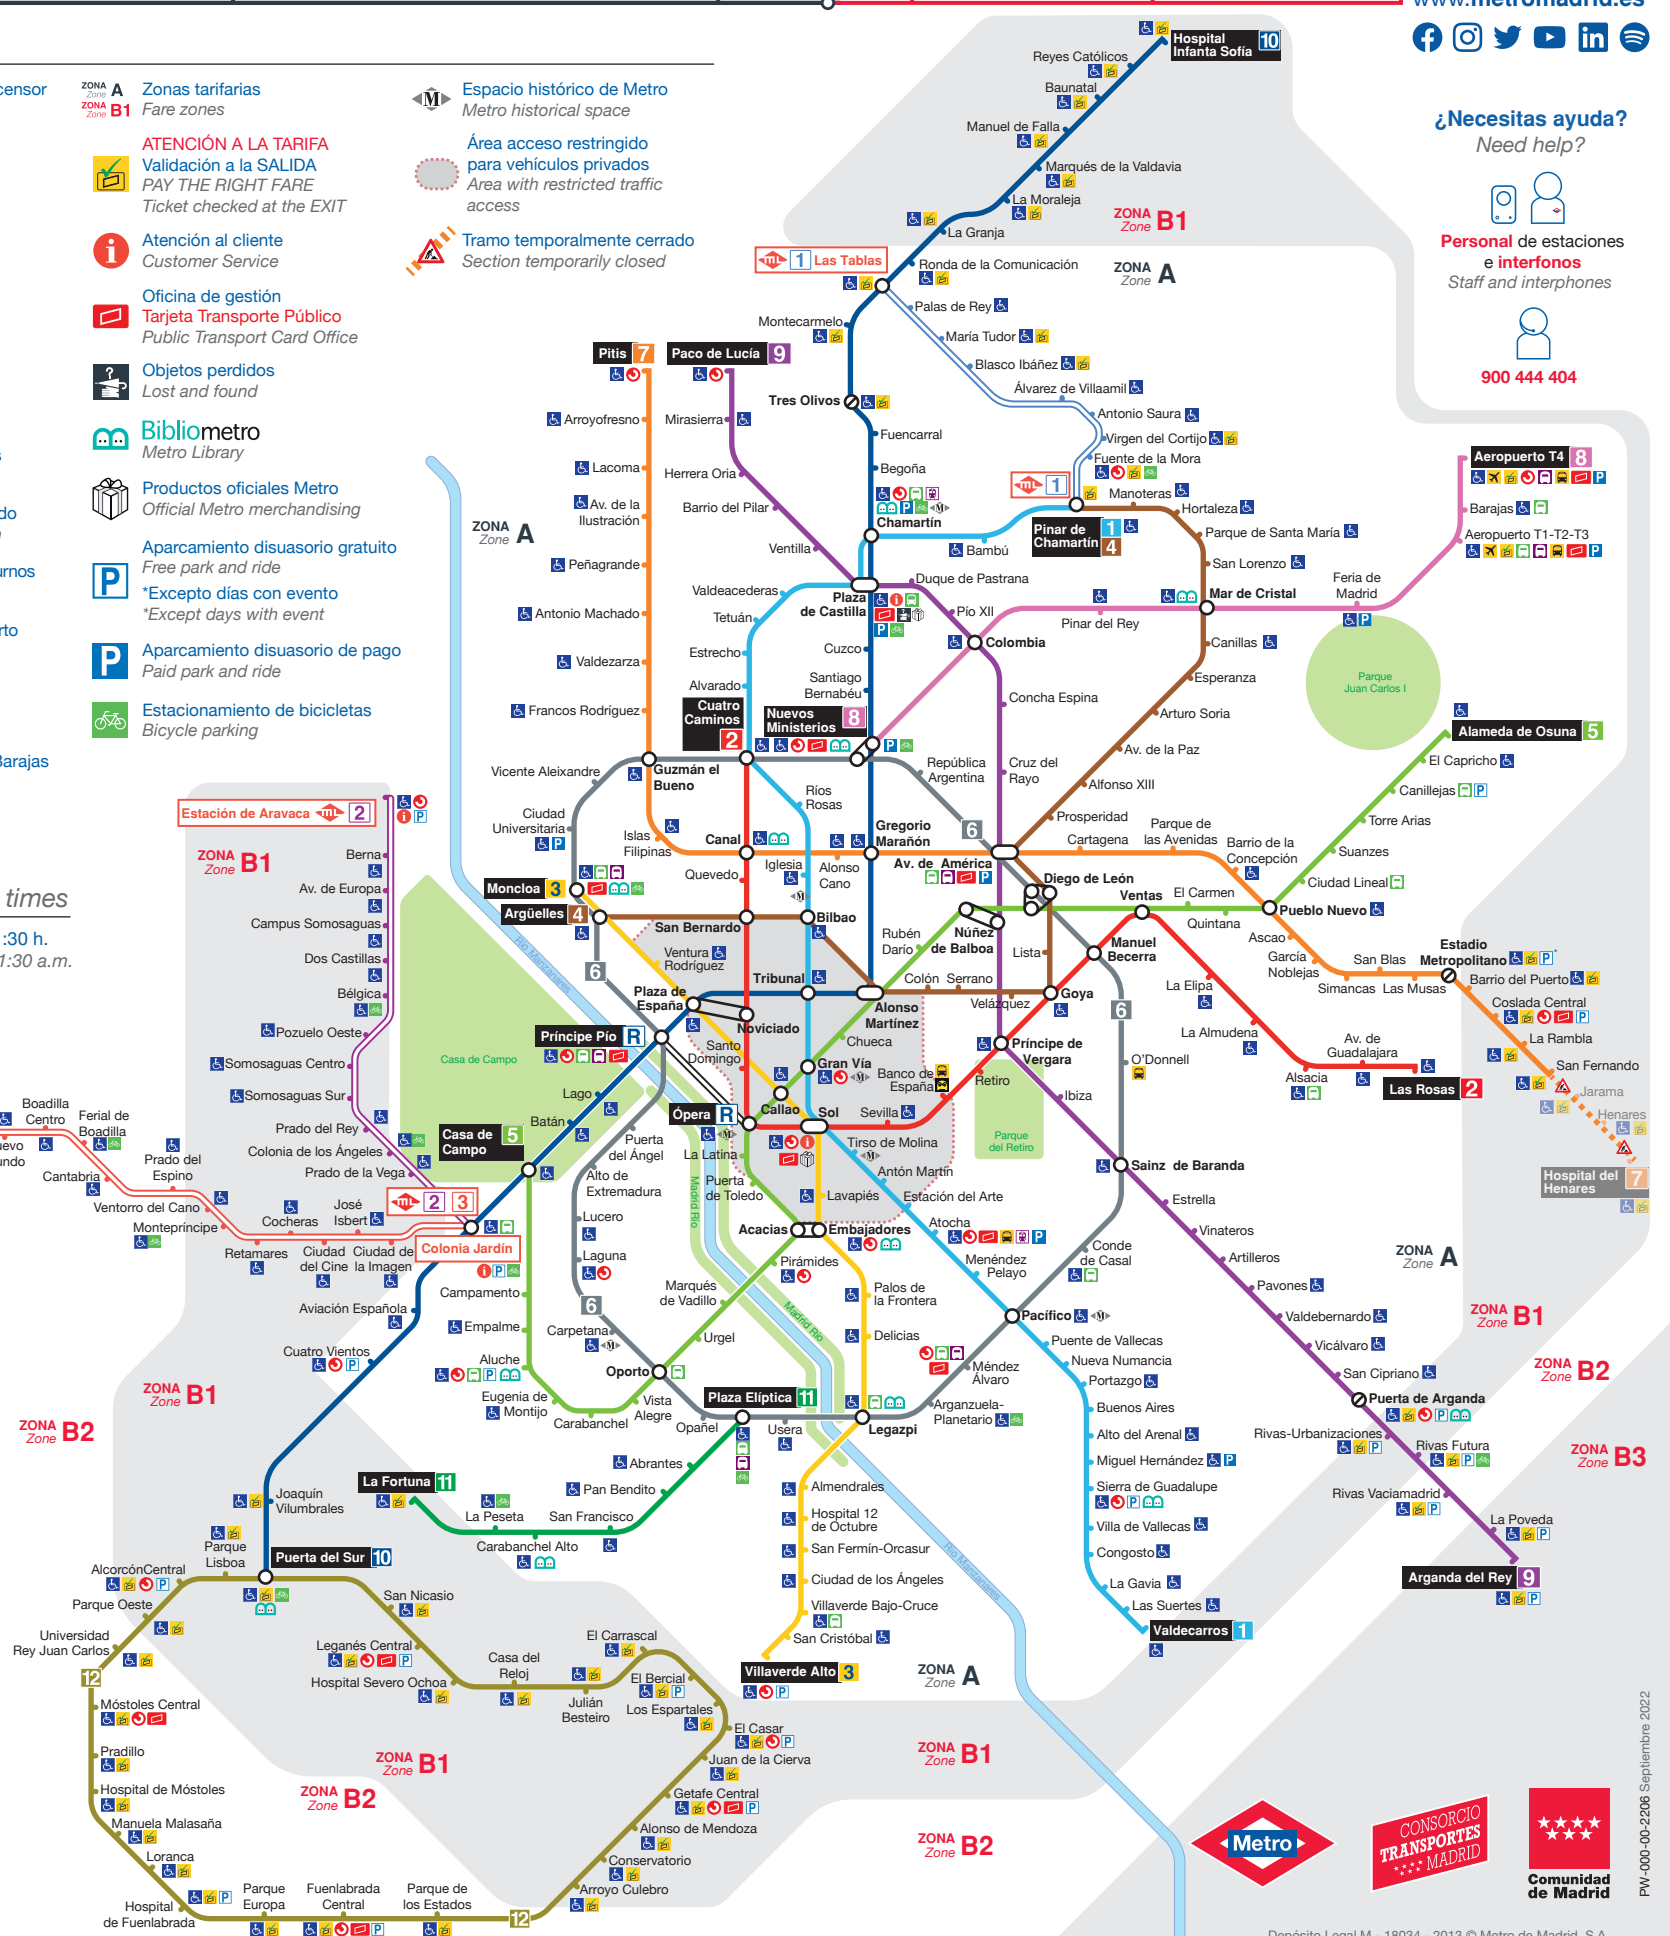

RED DE METRO Y METRO LIGERO *Metro and Light Rail Network*

www.metromadrid.es

SIMBOLOGÍA Key

- Estación accesible / ascensor
Step-free access / lift
- Transbordo corto
Metro interchange
- Transbordo largo
Metro interchange with long walking distance
- Cambio de tren
Change of trains
- Metro Ligero
Light Rail
- Cercanías
Suburban railway
- Autobuses interurbanos
Suburban buses
- Autobuses largo recorrido
Interregional bus station
- Terminal autobuses nocturnos
Night bus line terminal
- Autobús exprés aeropuerto
Airport express bus
- Estación de tren
Railway station
- Aeropuerto / Airport
Adolfo Suárez Madrid-Barajas

ZONA A
ZONA B1

ATENCIÓN A LA TARIFA
Validación a la SALIDA
PAY THE RIGHT FARE
Ticket checked at the EXIT

Atención al cliente
Customer Service

Oficina de gestión
Tarjeta Transporte Público
Public Transport Card Office

Tramo temporalmente cerrado
Section temporarily closed

¿Necesitas ayuda?
Need help?

Personal de estaciones e interfonos
Staff and interphones

900 444 404

HORARIO Opening times

Todos los días de 06:00 a 01:30 h.
Every day from 6:00 a.m. to 1:30 a.m.

- 1** Pinar de Chamartín
Valdecarros
- 2** Las Rosas
Cuatro Caminos
- 3** Villaverde Alto
Moncloa
- 4** Argüelles
Pinar de Chamartín
- 5** Alameda de Osuna
Casa de Campo
- 6** Circular
- 7** Hospital del Henares
Pitis
- 8** Nuevos Ministerios
Aeropuerto T4
- 9** Paco de Lucía
Arganda del Rey
- 10** Hospital Infanta Sofía
Puerta del Sur
- 11** Plaza Elíptica
La Fortuna
- 12** MetroSur
- R** Ópera
Príncipe Pío
- 1** Pinar de Chamartín
Las Tablas
- 2** Colonia Jardín
Estación de Aravaca
- 3** Colonia Jardín
Puerta de Boadilla